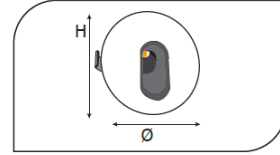

Sıva Altı Spot Armatürler

CE EN 60598-2-2 IP 20       

Ürün Kodu	VK018 200LED
Güç Power (W)	1
Işık Akışı (lm)	160
Işık Kaynağı	PWER LED
Renk Sıcaklığı	PWER LED
Boyutlar	45x46
Kesim Ölçüsü (W/L/H mm)	40x46
Ağırlık (Kg)	-
Gövde	
Boya	
Balast	
Cam	
Montaj	

Ürün Kodu	Güç (W)	Işık Akışı (lm)	Işık Kaynağı	Renk Sıcaklığı	Boyutlar (W/L/H mm)	Kesim Ölçüsü (W/L/H mm)	Ağırlık (Kg)
VK018 200LED	1	160	PWER LED	3000-4000K	45x46	40x46	-