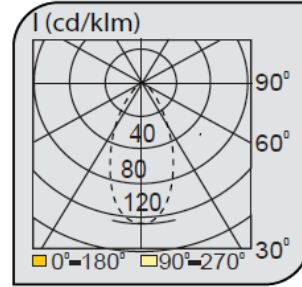

Sıva Altı Spot Armatürler

CE EN 60598-2-2 IP 20       

Ürün Kodu	VK018 200LED
Güç Power (W)	1
Işık Akışı (lm)	160
Işık Kaynağı	PWER LED
Renk Sıcaklığı	PWER LED
Boyutlar	45x46
Kesim Ölçüsü (W/L/H mm)	40x46
Ağırlık (Kg)	-
Gövde	
Boya	
Balast	
Cam	
Montaj	

Ürün Kodu	Güç (W)	Işık Akışı (lm)	Işık Kaynağı	Renk Sıcaklığı	Boyutlar (W/L/H mm)	Kesim Ölçüsü (W/L/H mm)	Ağırlık (Kg)
VK018 200LED	1	160	PWER LED	3000-4000K	45x46	40x46	-