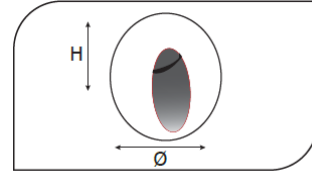

Sıva Altı Spot Armatürler

CE EN 60598-2-2 IP 44       

| | |
|-------------------------|--------------|
| Ürün Kodu | VK019 306LED |
| Güç Power (W) | 1 |
| Işık Akışı (lm) | 160 |
| Işık Kaynağı | POWER LED |
| Renk Sıcaklığı | POWER LED |
| Boyutlar | 55x75 |
| Kesim Ölçüsü (W/L/H mm) | 45x75 |
| Ağırlık (Kg) | - |
| Gövde | |
| Boya | |
| Balast | |
| Cam | |
| Montaj | |

| Ürün Kodu | Güç (W) | Işık Akışı (lm) | Işık Kaynağı | Renk Sıcaklığı | Boyutlar (W/L/H mm) | Kesim Ölçüsü (W/L/H mm) | Ağırlık (Kg) |
|--------------|---------|-----------------|--------------|----------------|---------------------|-------------------------|--------------|
| VK019 306LED | 1 | 160 | POWER LED | 3000-4000K | 55x75 | 45x75 | - |