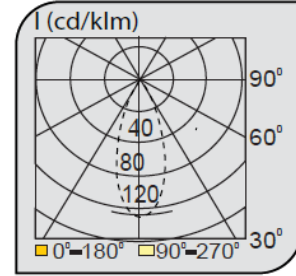

Sıva Altı Spot Armatürler

CE EN 60598-2-2 IP 44       

| | |
|-------------------------|--------------|
| Ürün Kodu | VK019 306LED |
| Güç Power (W) | 1 |
| Işık Akışı (lm) | 160 |
| Işık Kaynağı | POWER LED |
| Renk Sıcaklığı | POWER LED |
| Boyutlar | 55x75 |
| Kesim Ölçüsü (W/L/H mm) | 45x75 |
| Ağırlık (Kg) | - |
| Gövde | |
| Boya | |
| Balast | |
| Cam | |
| Montaj | |

| Ürün Kodu | Güç (W) | Işık Akışı (lm) | Işık Kaynağı | Renk Sıcaklığı | Boyutlar (W/L/H mm) | Kesim Ölçüsü (W/L/H mm) | Ağırlık (Kg) |
|--------------|---------|-----------------|--------------|----------------|---------------------|-------------------------|--------------|
| VK019 306LED | 1 | 160 | POWER LED | 3000-4000K | 55x75 | 45x75 | - |