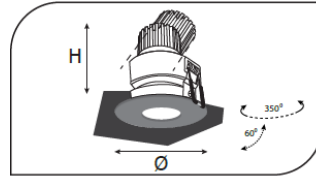

Sıva Altı Spot Armatürler

CE EN 60598-2-2 IP 40       

Ürün Kodu	VK100 150LED
Güç Power (W)	10
Işık Akışı (lm)	1100
Işık Kaynağı	COB
Renk Sıcaklığı	COB
Boyutlar	92x94
Kesim Ölçüsü (W/L/H mm)	85x94
Ağırlık (Kg)	-
Gövde	
Boya	
Balast	
Cam	
Montaj	

Ürün Kodu	Güç (W)	Işık Akışı (lm)	Işık Kaynağı	Renk Sıcaklığı	Boyutlar (W/L/H mm)	Kesim Ölçüsü (W/L/H mm)	Ağırlık (Kg)
VK100 150LED	10	1100	COB	3000-4000K	92x94	85x94	-