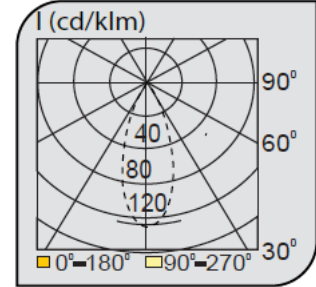

Sıva Altı Spot Armatürler

CE EN 60598-2-2 IP 40       

Ürün Kodu	VK100 150LED
Güç Power (W)	10
Işık Akışı (lm)	1100
Işık Kaynağı	COB
Renk Sıcaklığı	COB
Boyutlar	92x94
Kesim Ölçüsü (W/L/H mm)	85x94
Ağırlık (Kg)	-
Gövde	
Boya	
Balast	
Cam	
Montaj	

Ürün Kodu	Güç (W)	Işık Akışı (lm)	Işık Kaynağı	Renk Sıcaklığı	Boyutlar (W/L/H mm)	Kesim Ölçüsü (W/L/H mm)	Ağırlık (Kg)
VK100 150LED	10	1100	COB	3000-4000K	92x94	85x94	-