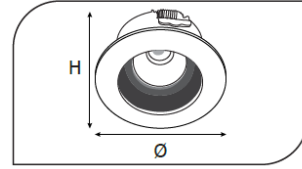

Sıva Altı Spot Armatürler

CE EN 60598-2-2 IP 40   0.5     

Ürün Kodu	VK100 151LED
Güç Power (W)	10
Işık Akışı (lm)	1100
Işık Kaynağı	COB
Renk Sıcaklığı	COB
Boyutlar	95X75
Kesim Ölçüsü (W/L/H mm)	85x75
Ağırlık (Kg)	-
Gövde	
Boya	
Balast	
Cam	
Montaj	

Ürün Kodu	Güç (W)	Işık Akışı (lm)	Işık Kaynağı	Renk Sıcaklığı	Boyutlar (W/L/H mm)	Kesim Ölçüsü (W/L/H mm)	Ağırlık (Kg)
VK100 151LED	10	1100	COB	3000-4000K	95X75	85x75	-