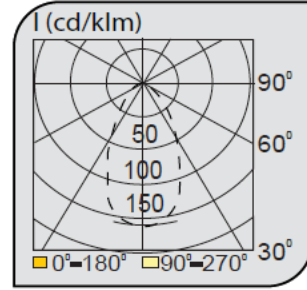

Sıva Altı Spot Armatürler

CE EN 60598-2-2 IP 40   0.5     

Ürün Kodu	VK100 151LED
Güç Power (W)	10
Işık Akışı (lm)	1100
Işık Kaynağı	COB
Renk Sıcaklığı	COB
Boyutlar	95X75
Kesim Ölçüsü (W/L/H mm)	85x75
Ağırlık (Kg)	-
Gövde	
Boya	
Balast	
Cam	
Montaj	

Ürün Kodu	Güç (W)	Işık Akışı (lm)	Işık Kaynağı	Renk Sıcaklığı	Boyutlar (W/L/H mm)	Kesim Ölçüsü (W/L/H mm)	Ağırlık (Kg)
VK100 151LED	10	1100	COB	3000-4000K	95X75	85x75	-