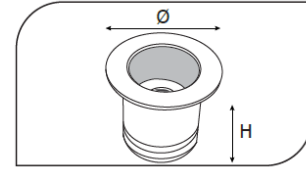

## Sıva Altı Spot Armatürler

CE EN 60598-2-2 IP 40   0.5    

Ürün Kodu	VK018 101LED
Güç Power (W)	1,5
Işık Akışı (lm)	150
Işık Kaynağı	POWER LED
Renk Sıcaklığı	POWER LED
Boyutlar	55x45
Kesim Ölçüsü (W/L/H mm)	40x45
Ağırlık (Kg)	-
Gövde	
Boya	
Balast	
Cam	
Montaj	

Ürün Kodu	Güç (W)	Işık Akışı (lm)	Işık Kaynağı	Renk Sıcaklığı	Boyutlar (W/L/H mm)	Kesim Ölçüsü (W/L/H mm)	Ağırlık (Kg)
VK018 101LED	1,5	150	POWER LED	3000-4000-6500K	55x45	40x45	-