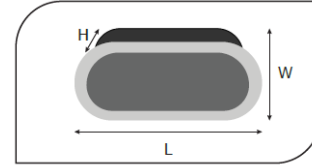

## Sıva Altı Spot Armatürler

CE EN 60598-2-2 IP 40       

Ürün Kodu	VK016 254LED
Güç Power (W)	45
Işık Akışı (lm)	4500
Işık Kaynağı	SMD
Renk Sıcaklığı	SMD
Boyutlar	150x1000x100
Kesim Ölçüsü (W/L/H mm)	-
Ağırlık (Kg)	-
Gövde	
Boya	
Balast	
Cam	
Montaj	

Ürün Kodu	Güç (W)	Işık Akışı (lm)	Işık Kaynağı	Renk Sıcaklığı	Boyutlar (W/L/H mm)	Kesim Ölçüsü (W/L/H mm)	Ağırlık (Kg)
VK016 254LED	45	4500	SMD	3000-4000K	150x1000x100	-	-