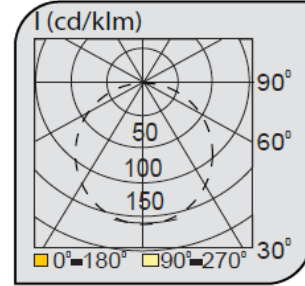

Sıva Altı Spot Armatürler

CE EN 60598-2-2 IP 40   0.5    

Ürün Kodu	VK119 140LED
Güç Power (W)	23
Işık Akışı (lm)	2300
Işık Kaynağı	SMD
Renk Sıcaklığı	SMD
Boyutlar	400x100
Kesim Ölçüsü (W/L/H mm)	380x100
Ağırlık (Kg)	-
Gövde	
Boya	
Balast	
Cam	
Montaj	

Ürün Kodu	Güç (W)	Işık Akışı (lm)	Işık Kaynağı	Renk Sıcaklığı	Boyutlar (W/L/H mm)	Kesim Ölçüsü (W/L/H mm)	Ağırlık (Kg)
VK119 140LED	23	2300	SMD	3000-4000K	400x100	380x100	-