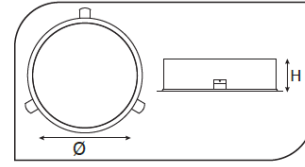

Sıva Altı Spot Armatürler

CE EN 60598-2-2 IP 40   0.5    

Ürün Kodu	VK119 140LED
Güç Power (W)	23
Işık Akışı (lm)	2300
Işık Kaynağı	SMD
Renk Sıcaklığı	SMD
Boyutlar	400x100
Kesim Ölçüsü (W/L/H mm)	380x100
Ağırlık (Kg)	-
Gövde	
Boya	
Balast	
Cam	
Montaj	

Ürün Kodu	Güç (W)	Işık Akışı (lm)	Işık Kaynağı	Renk Sıcaklığı	Boyutlar (W/L/H mm)	Kesim Ölçüsü (W/L/H mm)	Ağırlık (Kg)
VK119 140LED	23	2300	SMD	3000-4000K	400x100	380x100	-