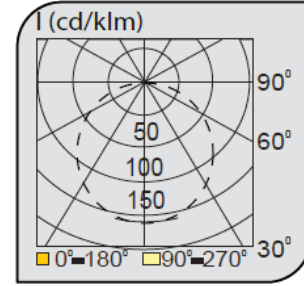

Sıva Altı Spot Armatürler

CE EN 60598-2-2 IP 40   0.5    

Ürün Kodu	VK126 155LED
Güç Power (W)	23
Işık Akışı (lm)	2300
Işık Kaynağı	SMD
Renk Sıcaklığı	SMD
Boyutlar	400x100
Kesim Ölçüsü (W/L/H mm)	380x100
Ağırlık (Kg)	-
Gövde	
Boya	
Balast	
Cam	
Montaj	

Ürün Kodu	Güç (W)	Işık Akışı (lm)	Işık Kaynağı	Renk Sıcaklığı	Boyutlar (W/L/H mm)	Kesim Ölçüsü (W/L/H mm)	Ağırlık (Kg)
VK126 155LED	23	2300	SMD	3000-4000K	400x100	380x100	-