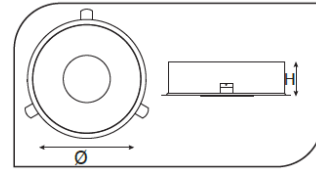

Sıva Altı Spot Armatürler

CE EN 60598-2-2 IP 40   0.5    

Ürün Kodu	VK126 155LED
Güç Power (W)	23
Işık Akışı (lm)	2300
Işık Kaynağı	SMD
Renk Sıcaklığı	SMD
Boyutlar	400x100
Kesim Ölçüsü (W/L/H mm)	380x100
Ağırlık (Kg)	-
Gövde	
Boya	
Balast	
Cam	
Montaj	

Ürün Kodu	Güç (W)	Işık Akışı (lm)	Işık Kaynağı	Renk Sıcaklığı	Boyutlar (W/L/H mm)	Kesim Ölçüsü (W/L/H mm)	Ağırlık (Kg)
VK126 155LED	23	2300	SMD	3000-4000K	400x100	380x100	-