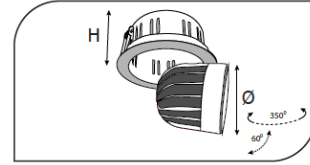

Sıva Altı Spot Armatürler

CE EN 60598-2-2 IP 40   0.5    

Ürün Kodu	VK066 201LED SLYG
Güç Power (W)	25
Işık Akışı (lm)	3500
Işık Kaynağı	COB
Renk Sıcaklığı	COB
Boyutlar	185x90
Kesim Ölçüsü (W/L/H mm)	165x90
Ağırlık (Kg)	-
Gövde	
Boya	
Balast	
Cam	
Montaj	

Ürün Kodu	Güç (W)	Işık Akışı (lm)	Işık Kaynağı	Renk Sıcaklığı	Boyutlar (W/L/H mm)	Kesim Ölçüsü (W/L/H mm)	Ağırlık (Kg)
VK066 201LED SLYG	25	3500	COB	3000-4000K	185x90	165x90	-