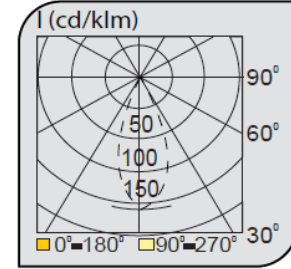

Sıva Altı Spot Armatürler

CE EN 60598-2-2 IP 40   0.5    

Ürün Kodu	VK066 201LED SLYG
Güç Power (W)	25
Işık Akışı (lm)	3500
Işık Kaynağı	COB
Renk Sıcaklığı	COB
Boyutlar	185x90
Kesim Ölçüsü (W/L/H mm)	165x90
Ağırlık (Kg)	-
Gövde	
Boya	
Balast	
Cam	
Montaj	

Ürün Kodu	Güç (W)	Işık Akışı (lm)	Işık Kaynağı	Renk Sıcaklığı	Boyutlar (W/L/H mm)	Kesim Ölçüsü (W/L/H mm)	Ağırlık (Kg)
VK066 201LED SLYG	25	3500	COB	3000-4000K	185x90	165x90	-