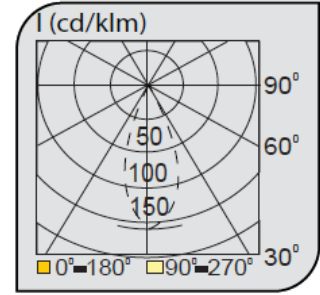

## Sıva Altı Spot Armatürler

CE EN 60598-2-2 IP 40       

Ürün Kodu	VK065 201LED SLYG
Güç Power (W)	25
Işık Akışı (lm)	3500
Işık Kaynağı	COB
Renk Sıcaklığı	COB
Boyutlar	185x90
Kesim Ölçüsü (W/L/H mm)	165x90
Ağırlık (Kg)	-
Gövde	
Boya	
Balast	
Cam	
Montaj	

Ürün Kodu	Güç (W)	Işık Akışı (lm)	Işık Kaynağı	Renk Sıcaklığı	Boyutlar (W/L/H mm)	Kesim Ölçüsü (W/L/H mm)	Ağırlık (Kg)
VK065 201LED SLYG	25	3500	COB	3000-4000K	185x90	165x90	-