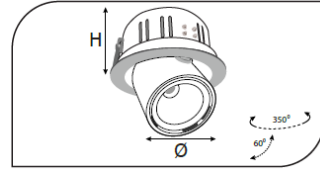

## Sıva Altı Spot Armatürler

CE EN 60598-2-2 IP 40       

Ürün Kodu	VK065 201LED SLYG
Güç Power (W)	25
Işık Akışı (lm)	3500
Işık Kaynağı	COB
Renk Sıcaklığı	COB
Boyutlar	185x90
Kesim Ölçüsü (W/L/H mm)	165x90
Ağırlık (Kg)	-
Gövde	
Boya	
Balast	
Cam	
Montaj	

Ürün Kodu	Güç (W)	Işık Akışı (lm)	Işık Kaynağı	Renk Sıcaklığı	Boyutlar (W/L/H mm)	Kesim Ölçüsü (W/L/H mm)	Ağırlık (Kg)
VK065 201LED SLYG	25	3500	COB	3000-4000K	185x90	165x90	-