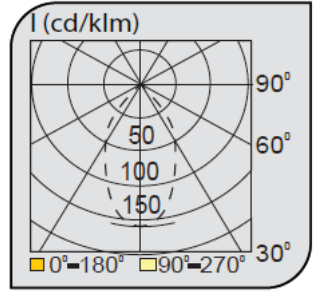

Sıva Altı Spot Armatürler

CE EN 60598-2-2 IP 40   0.5    

Ürün Kodu	VK055 130LED
Güç Power (W)	30
Işık Akışı (lm)	3000
Işık Kaynağı	COB
Renk Sıcaklığı	COB
Boyutlar	190x150
Kesim Ölçüsü (W/L/H mm)	175x150
Ağırlık (Kg)	-
Gövde	
Boya	
Balast	
Cam	
Montaj	

Ürün Kodu	Güç (W)	Işık Akışı (lm)	Işık Kaynağı	Renk Sıcaklığı	Boyutlar (W/L/H mm)	Kesim Ölçüsü (W/L/H mm)	Ağırlık (Kg)
VK055 120LED	20	2000	COB	3000-4000K	190x150	175x150	-
VK055 130LED	30	3000	COB	3000-4000K	190x150	175x150	-