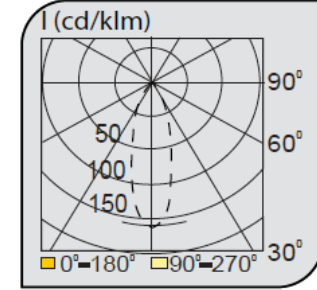

Sıva Altı Spot Armatürler

CE EN 60598-2-2 IP 40   0.5    

Ürün Kodu	VK055 130LED
Güç Power (W)	30
Işık Akışı (lm)	3000
Işık Kaynağı	COB
Renk Sıcaklığı	COB
Boyutlar	190x150
Kesim Ölçüsü (W/L/H mm)	175x150
Ağırlık (Kg)	-
Gövde	
Boya	
Balast	
Cam	
Montaj	

Ürün Kodu	Güç (W)	Işık Akışı (lm)	Işık Kaynağı	Renk Sıcaklığı	Boyutlar (W/L/H mm)	Kesim Ölçüsü (W/L/H mm)	Ağırlık (Kg)
VK055 120LED	20	2000	COB	3000-4000K	190x150	175x150	-
VK055 130LED	30	3000	COB	3000-4000K	190x150	175x150	-