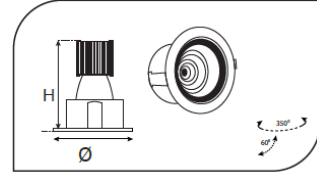

Sıva Altı Spot Armatürler

CE EN 60598-2-2 IP 40   0.5    

Ürün Kodu	VK055 130LED
Güç Power (W)	30
Işık Akışı (lm)	3000
Işık Kaynağı	COB
Renk Sıcaklığı	COB
Boyutlar	190x150
Kesim Ölçüsü (W/L/H mm)	175x150
Ağırlık (Kg)	-
Gövde	
Boya	
Balast	
Cam	
Montaj	

Ürün Kodu	Güç (W)	Işık Akışı (lm)	Işık Kaynağı	Renk Sıcaklığı	Boyutlar (W/L/H mm)	Kesim Ölçüsü (W/L/H mm)	Ağırlık (Kg)
VK055 120LED	20	2000	COB	3000-4000K	190x150	175x150	-
VK055 130LED	30	3000	COB	3000-4000K	190x150	175x150	-