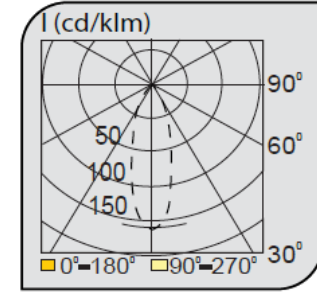

Sıva Altı Spot Armatürler

CE EN 60598-2-2 IP 40       

Ürün Kodu	VK055 120LED
Güç Power (W)	20
Işık Akışı (lm)	2000
Işık Kaynağı	COB
Renk Sıcaklığı	COB
Boyutlar	190x150
Kesim Ölçüsü (W/L/H mm)	175x150
Ağırlık (Kg)	-
Gövde	
Boya	
Balast	
Cam	
Montaj	

Ürün Kodu	Güç (W)	Işık Akışı (lm)	Işık Kaynağı	Renk Sıcaklığı	Boyutlar (W/L/H mm)	Kesim Ölçüsü (W/L/H mm)	Ağırlık (Kg)
VK055 120LED	20	2000	COB	3000-4000K	190x150	175x150	-
VK055 130LED	30	3000	COB	3000-4000K	190x150	175x150	-