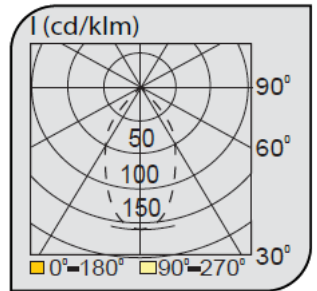

Sıva Altı Spot Armatürler

CE EN 60598-2-2 IP 40       

Ürün Kodu	VK055 120LED
Güç Power (W)	20
Işık Akışı (lm)	2000
Işık Kaynağı	COB
Renk Sıcaklığı	COB
Boyutlar	190x150
Kesim Ölçüsü (W/L/H mm)	175x150
Ağırlık (Kg)	-
Gövde	
Boya	
Balast	
Cam	
Montaj	

Ürün Kodu	Güç (W)	Işık Akışı (lm)	Işık Kaynağı	Renk Sıcaklığı	Boyutlar (W/L/H mm)	Kesim Ölçüsü (W/L/H mm)	Ağırlık (Kg)
VK055 120LED	20	2000	COB	3000-4000K	190x150	175x150	-
VK055 130LED	30	3000	COB	3000-4000K	190x150	175x150	-