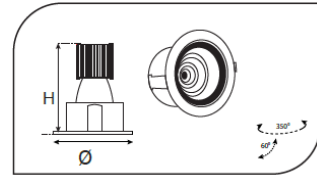

Sıva Altı Spot Armatürler

CE EN 60598-2-2 IP 40       

Ürün Kodu	VK055 120LED
Güç Power (W)	20
Işık Akışı (lm)	2000
Işık Kaynağı	COB
Renk Sıcaklığı	COB
Boyutlar	190x150
Kesim Ölçüsü (W/L/H mm)	175x150
Ağırlık (Kg)	-
Gövde	
Boya	
Balast	
Cam	
Montaj	

Ürün Kodu	Güç (W)	Işık Akışı (lm)	Işık Kaynağı	Renk Sıcaklığı	Boyutlar (W/L/H mm)	Kesim Ölçüsü (W/L/H mm)	Ağırlık (Kg)
VK055 120LED	20	2000	COB	3000-4000K	190x150	175x150	-
VK055 130LED	30	3000	COB	3000-4000K	190x150	175x150	-