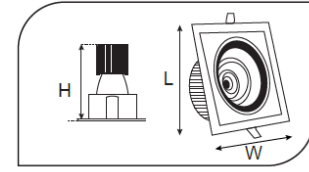

## Sıva Altı Spot Armatürler

CE EN 60598-2-2 IP 40   0.5    

Ürün Kodu	VK066 203LED
Güç Power (W)	30
Işık Akışı (lm)	3000
Işık Kaynağı	COB
Renk Sıcaklığı	COB
Boyutlar	190x190x150
Kesim Ölçüsü (W/L/H mm)	170x170x150
Ağırlık (Kg)	-
Gövde	
Boya	
Balast	
Cam	
Montaj	

Ürün Kodu	Güç (W)	Işık Akışı (lm)	Işık Kaynağı	Renk Sıcaklığı	Boyutlar (W/L/H mm)	Kesim Ölçüsü (W/L/H mm)	Ağırlık (Kg)
VK066 203LED	30	3000	COB	3000-4000K	190x190x150	170x170x150	-