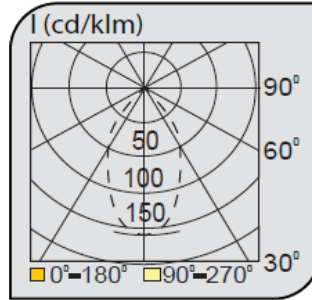

## Sıva Altı Spot Armatürler

CE EN 60598-2-2 IP 40   0.5    

Ürün Kodu	VK066 203LED
Güç Power (W)	30
Işık Akışı (lm)	3000
Işık Kaynağı	COB
Renk Sıcaklığı	COB
Boyutlar	190x190x150
Kesim Ölçüsü (W/L/H mm)	170x170x150
Ağırlık (Kg)	-
Gövde	
Boya	
Balast	
Cam	
Montaj	

Ürün Kodu	Güç (W)	Işık Akışı (lm)	Işık Kaynağı	Renk Sıcaklığı	Boyutlar (W/L/H mm)	Kesim Ölçüsü (W/L/H mm)	Ağırlık (Kg)
VK066 203LED	30	3000	COB	3000-4000K	190x190x150	170x170x150	-