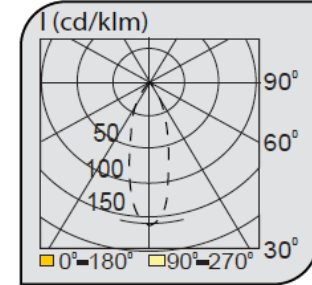

## Sıva Altı Spot Armatürler

CE EN 60598-2-2 IP 40   0.5    

Ürün Kodu	VK066 203LED
Güç Power (W)	30
Işık Akışı (lm)	3000
Işık Kaynağı	COB
Renk Sıcaklığı	COB
Boyutlar	190x190x150
Kesim Ölçüsü (W/L/H mm)	170x170x150
Ağırlık (Kg)	-
Gövde	
Boya	
Balast	
Cam	
Montaj	

Ürün Kodu	Güç (W)	Işık Akışı (lm)	Işık Kaynağı	Renk Sıcaklığı	Boyutlar (W/L/H mm)	Kesim Ölçüsü (W/L/H mm)	Ağırlık (Kg)
VK066 203LED	30	3000	COB	3000-4000K	190x190x150	170x170x150	-