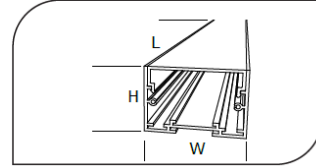

Sıva Üstü Linear Armatürler

CE EN 60598-2-2 IP 40   0.5    

Ürün Kodu	VK214 120LED
Güç Power (W)	23
Işık Akışı (lm)	2750
Işık Kaynağı	SMD LED
Renk Sıcaklığı	SMD LED
Boyutlar	50x1200x35
Kesim Ölçüsü (W/L/H mm)	-
Ağırlık (Kg)	-
Gövde	
Boya	
Balast	
Cam	
Montaj	

Ürün Kodu	Güç (W)	Işık Akışı (lm)	Işık Kaynağı	Renk Sıcaklığı	Boyutlar (W/L/H mm)	Kesim Ölçüsü (W/L/H mm)	Ağırlık (Kg)
VK214 100LED	19	2300	SMD LED	3000-4000K	50x1000x35	-	-
VK214 120LED	23	2750	SMD LED	3000-4000K	50x1200x35	-	-
VK214 150LED	28,5	3450	SMD LED	3000-4000K	50x1500x35	-	-