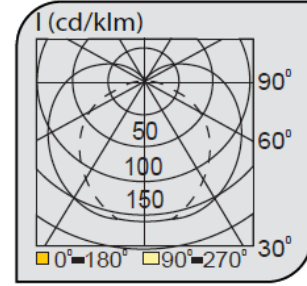

Sıva Üstü Linear Armatürler

CE EN 60598-2-2 IP 40   0.5    

Ürün Kodu	VK214 120LED
Güç Power (W)	23
Işık Akışı (lm)	2750
Işık Kaynağı	SMD LED
Renk Sıcaklığı	SMD LED
Boyutlar	50x1200x35
Kesim Ölçüsü (W/L/H mm)	-
Ağırlık (Kg)	-
Gövde	
Boya	
Balast	
Cam	
Montaj	

Ürün Kodu	Güç (W)	Işık Akışı (lm)	Işık Kaynağı	Renk Sıcaklığı	Boyutlar (W/L/H mm)	Kesim Ölçüsü (W/L/H mm)	Ağırlık (Kg)
VK214 100LED	19	2300	SMD LED	3000-4000K	50x1000x35	-	-
VK214 120LED	23	2750	SMD LED	3000-4000K	50x1200x35	-	-
VK214 150LED	28,5	3450	SMD LED	3000-4000K	50x1500x35	-	-