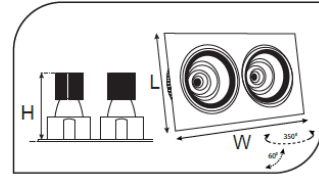

Sıva Altı Spot Armatürler

CE EN 60598-2-2 IP 40   0.5    

Ürün Kodu	VK066 220LED
Güç Power (W)	2x20
Işık Akışı (lm)	4000
Işık Kaynağı	COB
Renk Sıcaklığı	COB
Boyutlar	190x340x150
Kesim Ölçüsü (W/L/H mm)	170x320x150
Ağırlık (Kg)	-
Gövde	
Boya	
Balast	
Cam	
Montaj	

Ürün Kodu	Güç (W)	Işık Akışı (lm)	Işık Kaynağı	Renk Sıcaklığı	Boyutlar (W/L/H mm)	Kesim Ölçüsü (W/L/H mm)	Ağırlık (Kg)
VK066 220LED	2x20	4000	COB	3000-4000K	190x340x150	170x320x150	-