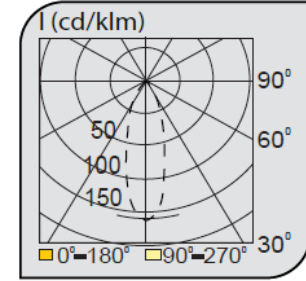

Sıva Altı Spot Armatürler

CE EN 60598-2-2 IP 40   0.5    

Ürün Kodu	VK066 220LED
Güç Power (W)	2x20
Işık Akışı (lm)	4000
Işık Kaynağı	COB
Renk Sıcaklığı	COB
Boyutlar	190x340x150
Kesim Ölçüsü (W/L/H mm)	170x320x150
Ağırlık (Kg)	-
Gövde	
Boya	
Balast	
Cam	
Montaj	

Ürün Kodu	Güç (W)	Işık Akışı (lm)	Işık Kaynağı	Renk Sıcaklığı	Boyutlar (W/L/H mm)	Kesim Ölçüsü (W/L/H mm)	Ağırlık (Kg)
VK066 220LED	2x20	4000	COB	3000-4000K	190x340x150	170x320x150	-