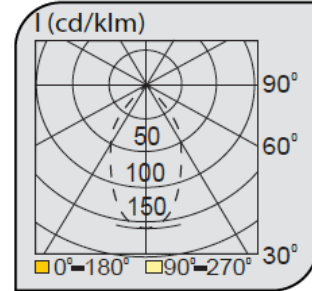

Sıva Altı Spot Armatürler

CE EN 60598-2-2 IP 40   0.5    

Ürün Kodu	VK066 220LED
Güç Power (W)	2x20
Işık Akışı (lm)	4000
Işık Kaynağı	COB
Renk Sıcaklığı	COB
Boyutlar	190x340x150
Kesim Ölçüsü (W/L/H mm)	170x320x150
Ağırlık (Kg)	-
Gövde	
Boya	
Balast	
Cam	
Montaj	

Ürün Kodu	Güç (W)	Işık Akışı (lm)	Işık Kaynağı	Renk Sıcaklığı	Boyutlar (W/L/H mm)	Kesim Ölçüsü (W/L/H mm)	Ağırlık (Kg)
VK066 220LED	2x20	4000	COB	3000-4000K	190x340x150	170x320x150	-