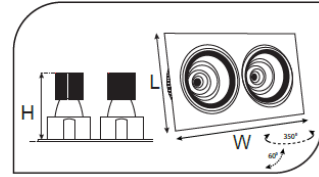

## Sıva Altı Spot Armatürler

CE EN 60598-2-2 IP 40   0.5    

Ürün Kodu	VK066 220LED
Güç Power (W)	2x20
Işık Akışı (lm)	4000
Işık Kaynağı	COB
Renk Sıcaklığı	COB
Boyutlar	190x340x150
Kesim Ölçüsü (W/L/H mm)	170x320x150
Ağırlık (Kg)	-
Gövde	
Boya	
Balast	
Cam	
Montaj	

Ürün Kodu	Güç (W)	Işık Akışı (lm)	Işık Kaynağı	Renk Sıcaklığı	Boyutlar (W/L/H mm)	Kesim Ölçüsü (W/L/H mm)	Ağırlık (Kg)
VK066 220LED	2x20	4000	COB	3000-4000K	190x340x150	170x320x150	-