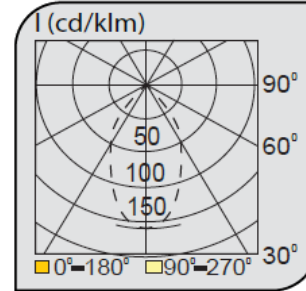

## Sıva Altı Spot Armatürler

CE EN 60598-2-2 IP 40   0.5    

Ürün Kodu	VK066 220LED
Güç Power (W)	2x20
Işık Akışı (lm)	4000
Işık Kaynağı	COB
Renk Sıcaklığı	COB
Boyutlar	190x340x150
Kesim Ölçüsü (W/L/H mm)	170x320x150
Ağırlık (Kg)	-
Gövde	
Boya	
Balast	
Cam	
Montaj	

Ürün Kodu	Güç (W)	Işık Akışı (lm)	Işık Kaynağı	Renk Sıcaklığı	Boyutlar (W/L/H mm)	Kesim Ölçüsü (W/L/H mm)	Ağırlık (Kg)
VK066 220LED	2x20	4000	COB	3000-4000K	190x340x150	170x320x150	-