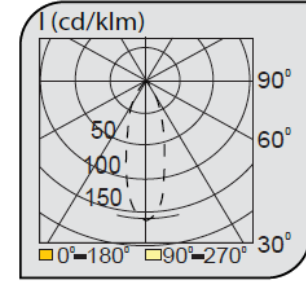

## Sıva Altı Spot Armatürler

CE EN 60598-2-2 IP 40   0.5    

Ürün Kodu	VK066 220LED
Güç Power (W)	2x20
Işık Akışı (lm)	4000
Işık Kaynağı	COB
Renk Sıcaklığı	COB
Boyutlar	190x340x150
Kesim Ölçüsü (W/L/H mm)	170x320x150
Ağırlık (Kg)	-
Gövde	
Boya	
Balast	
Cam	
Montaj	

Ürün Kodu	Güç (W)	Işık Akışı (lm)	Işık Kaynağı	Renk Sıcaklığı	Boyutlar (W/L/H mm)	Kesim Ölçüsü (W/L/H mm)	Ağırlık (Kg)
VK066 220LED	2x20	4000	COB	3000-4000K	190x340x150	170x320x150	-