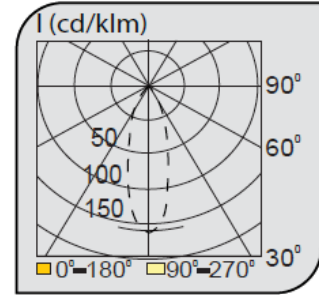

Sıva Altı Spot Armatürler

CE EN 60598-2-2 IP 40   0.5    

Ürün Kodu	VK066 120LED
Güç Power (W)	20
Işık Akışı (lm)	2000
Işık Kaynağı	COB
Renk Sıcaklığı	COB
Boyutlar	190x190x150
Kesim Ölçüsü (W/L/H mm)	170x170x150
Ağırlık (Kg)	-
Gövde	
Boya	
Balast	
Cam	
Montaj	

Ürün Kodu	Güç (W)	Işık Akışı (lm)	Işık Kaynağı	Renk Sıcaklığı	Boyutlar (W/L/H mm)	Kesim Ölçüsü (W/L/H mm)	Ağırlık (Kg)
VK066 120LED	20	2000	COB	3000-4000K	190x190x150	170x170x150	-