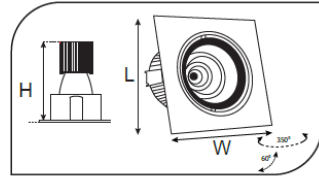

Sıva Altı Spot Armatürler

CE EN 60598-2-2 IP 40   0.5    

Ürün Kodu	VK066 120LED
Güç Power (W)	20
Işık Akışı (lm)	2000
Işık Kaynağı	COB
Renk Sıcaklığı	COB
Boyutlar	190x190x150
Kesim Ölçüsü (W/L/H mm)	170x170x150
Ağırlık (Kg)	-
Gövde	
Boya	
Balast	
Cam	
Montaj	

Ürün Kodu	Güç (W)	Işık Akışı (lm)	Işık Kaynağı	Renk Sıcaklığı	Boyutlar (W/L/H mm)	Kesim Ölçüsü (W/L/H mm)	Ağırlık (Kg)
VK066 120LED	20	2000	COB	3000-4000K	190x190x150	170x170x150	-