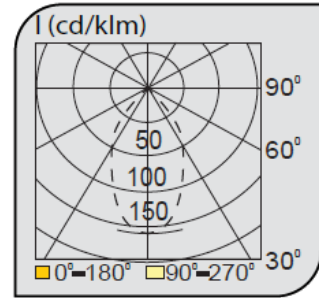

Sıva Altı Spot Armatürler

CE EN 60598-2-2 IP 40   0.5    

Ürün Kodu	VK066 120LED
Güç Power (W)	20
Işık Akışı (lm)	2000
Işık Kaynağı	COB
Renk Sıcaklığı	COB
Boyutlar	190x190x150
Kesim Ölçüsü (W/L/H mm)	170x170x150
Ağırlık (Kg)	-
Gövde	
Boya	
Balast	
Cam	
Montaj	

Ürün Kodu	Güç (W)	Işık Akışı (lm)	Işık Kaynağı	Renk Sıcaklığı	Boyutlar (W/L/H mm)	Kesim Ölçüsü (W/L/H mm)	Ağırlık (Kg)
VK066 120LED	20	2000	COB	3000-4000K	190x190x150	170x170x150	-