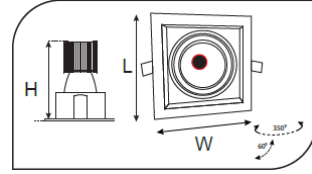

Sıva Altı Spot Armatürler

CE EN 60598-2-2 IP 40

Ürün Kodu	VK066 201LED
Güç Power (W)	20
Işık Akışı (lm)	2000
Işık Kaynağı	COB
Renk Sıcaklığı	COB
Boyutlar	195x195x150
Kesim Ölçüsü (W/L/H mm)	170x170x150
Ağırlık (Kg)	-
Gövde	
Boya	
Balast	
Cam	
Montaj	

Ürün Kodu	Güç (W)	Işık Akışı (lm)	Işık Kaynağı	Renk Sıcaklığı	Boyutlar (W/L/H mm)	Kesim Ölçüsü (W/L/H mm)	Ağırlık (Kg)
VK066 201LED	20	2000	COB	3000-4000K	195x195x150	170x170x150	-