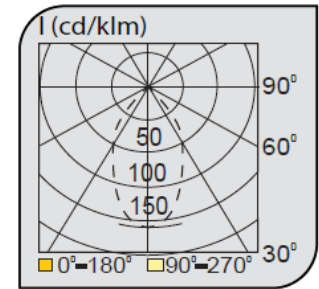

Sıva Altı Spot Armatürler

CE EN 60598-2-2 IP 40

Ürün Kodu	VK066 201LED
Güç Power (W)	20
Işık Akışı (lm)	2000
Işık Kaynağı	COB
Renk Sıcaklığı	COB
Boyutlar	195x195x150
Kesim Ölçüsü (W/L/H mm)	170x170x150
Ağırlık (Kg)	-
Gövde	
Boya	
Balast	
Cam	
Montaj	

Ürün Kodu	Güç (W)	Işık Akışı (lm)	Işık Kaynağı	Renk Sıcaklığı	Boyutlar (W/L/H mm)	Kesim Ölçüsü (W/L/H mm)	Ağırlık (Kg)
VK066 201LED	20	2000	COB	3000-4000K	195x195x150	170x170x150	-