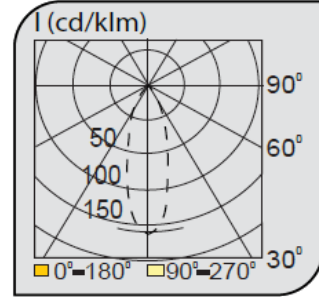

Sıva Altı Spot Armatürler

CE EN 60598-2-2 IP 40

Ürün Kodu	VK066 201LED
Güç Power (W)	20
Işık Akışı (lm)	2000
Işık Kaynağı	COB
Renk Sıcaklığı	COB
Boyutlar	195x195x150
Kesim Ölçüsü (W/L/H mm)	170x170x150
Ağırlık (Kg)	-
Gövde	
Boya	
Balast	
Cam	
Montaj	

Ürün Kodu	Güç (W)	Işık Akışı (lm)	Işık Kaynağı	Renk Sıcaklığı	Boyutlar (W/L/H mm)	Kesim Ölçüsü (W/L/H mm)	Ağırlık (Kg)
VK066 201LED	20	2000	COB	3000-4000K	195x195x150	170x170x150	-