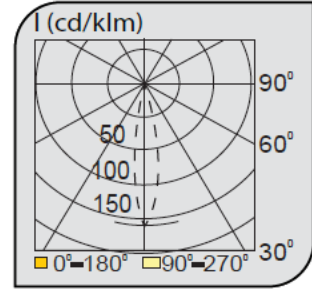

Sıva Altı Spot Armatürler

CE EN 60598-2-2 IP 40   0.5    

Ürün Kodu	VK100 210LED
Güç Power (W)	2x10
Işık Akışı (lm)	2000
Işık Kaynağı	COB
Renk Sıcaklığı	COB
Boyutlar	115x230x80
Kesim Ölçüsü (W/L/H mm)	95x210
Ağırlık (Kg)	-
Gövde	
Boya	
Balast	
Cam	
Montaj	

Ürün Kodu	Güç (W)	Işık Akışı (lm)	Işık Kaynağı	Renk Sıcaklığı	Boyutlar (W/L/H mm)	Kesim Ölçüsü (W/L/H mm)	Ağırlık (Kg)
VK100 210LED	2x10	2000	COB	3000-4000K	115x230x80	95x210	-