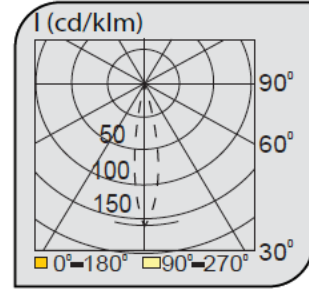

Sıva Altı Spot Armatürler

CE EN 60598-2-2 IP 40   0.5    

Ürün Kodu	VK100 210LED
Güç Power (W)	2x10
Işık Akışı (lm)	2000
Işık Kaynağı	COB
Renk Sıcaklığı	COB
Boyutlar	115x230x80
Kesim Ölçüsü (W/L/H mm)	95x210
Ağırlık (Kg)	-
Gövde	
Boya	
Balast	
Cam	
Montaj	

Ürün Kodu	Güç (W)	Işık Akışı (lm)	Işık Kaynağı	Renk Sıcaklığı	Boyutlar (W/L/H mm)	Kesim Ölçüsü (W/L/H mm)	Ağırlık (Kg)
VK100 210LED	2x10	2000	COB	3000-4000K	115x230x80	95x210	-