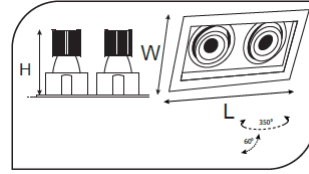

Sıva Altı Spot Armatürler

CE EN 60598-2-2 IP 40   0.5    

Ürün Kodu	VK100 210LED
Güç Power (W)	2x10
Işık Akışı (lm)	2000
Işık Kaynağı	COB
Renk Sıcaklığı	COB
Boyutlar	115x230x80
Kesim Ölçüsü (W/L/H mm)	95x210
Ağırlık (Kg)	-
Gövde	
Boya	
Balast	
Cam	
Montaj	

Ürün Kodu	Güç (W)	Işık Akışı (lm)	Işık Kaynağı	Renk Sıcaklığı	Boyutlar (W/L/H mm)	Kesim Ölçüsü (W/L/H mm)	Ağırlık (Kg)
VK100 210LED	2x10	2000	COB	3000-4000K	115x230x80	95x210	-