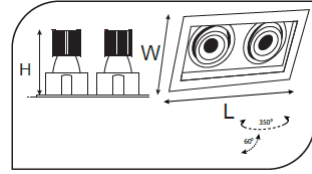

Sıva Altı Spot Armatürler

CE EN 60598-2-2 IP 40   0.5    

Ürün Kodu	VK100 210LED
Güç Power (W)	2x10
Işık Akışı (lm)	2000
Işık Kaynağı	COB
Renk Sıcaklığı	COB
Boyutlar	115x230x80
Kesim Ölçüsü (W/L/H mm)	95x210
Ağırlık (Kg)	-
Gövde	
Boya	
Balast	
Cam	
Montaj	

Ürün Kodu	Güç (W)	Işık Akışı (lm)	Işık Kaynağı	Renk Sıcaklığı	Boyutlar (W/L/H mm)	Kesim Ölçüsü (W/L/H mm)	Ağırlık (Kg)
VK100 210LED	2x10	2000	COB	3000-4000K	115x230x80	95x210	-