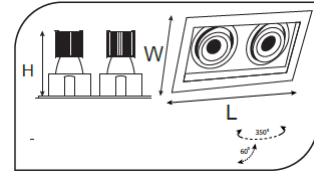

## Sıva Altı Spot Armatürler

CE EN 60598-2-2 IP 40   0.5    

Ürün Kodu	VK100 212LED
Güç Power (W)	2x5
Işık Akışı (lm)	700
Işık Kaynağı	GU10
Renk Sıcaklığı	GU10
Boyutlar	115x230x90
Kesim Ölçüsü (W/L/H mm)	95x210x90
Ağırlık (Kg)	-
Gövde	
Boya	
Balast	
Cam	
Montaj	

Ürün Kodu	Güç (W)	Işık Akışı (lm)	Işık Kaynağı	Renk Sıcaklığı	Boyutlar (W/L/H mm)	Kesim Ölçüsü (W/L/H mm)	Ağırlık (Kg)
VK100 212LED	2x5	700	GU10	2700-3000K	115x230x90	95x210x90	-