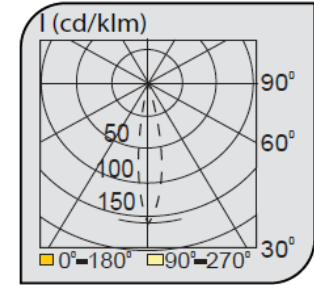

## Sıva Altı Spot Armatürler

CE EN 60598-2-2 IP 40   0.5    

Ürün Kodu	VK100 212LED
Güç Power (W)	2x5
Işık Akışı (lm)	700
Işık Kaynağı	GU10
Renk Sıcaklığı	GU10
Boyutlar	115x230x90
Kesim Ölçüsü (W/L/H mm)	95x210x90
Ağırlık (Kg)	-
Gövde	
Boya	
Balast	
Cam	
Montaj	

Ürün Kodu	Güç (W)	Işık Akışı (lm)	Işık Kaynağı	Renk Sıcaklığı	Boyutlar (W/L/H mm)	Kesim Ölçüsü (W/L/H mm)	Ağırlık (Kg)
VK100 212LED	2x5	700	GU10	2700-3000K	115x230x90	95x210x90	-