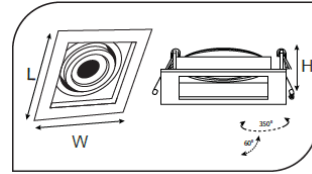

Sıva Altı Spot Armatürler

CE EN 60598-2-2 IP 40   0.5    

Ürün Kodu	VK100 211LED
Güç Power (W)	10
Işık Akışı (lm)	1100
Işık Kaynağı	COB
Renk Sıcaklığı	COB
Boyutlar	115x115x80
Kesim Ölçüsü (W/L/H mm)	95x95x80
Ağırlık (Kg)	-
Gövde	
Boya	
Balast	
Cam	
Montaj	

Ürün Kodu	Güç (W)	Işık Akışı (lm)	Işık Kaynağı	Renk Sıcaklığı	Boyutlar (W/L/H mm)	Kesim Ölçüsü (W/L/H mm)	Ağırlık (Kg)
VK100 211LED	10	1100	COB	2700-3000K	115x115x80	95x95x80	-