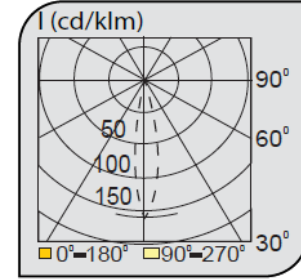

Sıva Altı Spot Armatürler

CE EN 60598-2-2 IP 40   0.5    

Ürün Kodu	VK100 211LED
Güç Power (W)	10
Işık Akışı (lm)	1100
Işık Kaynağı	COB
Renk Sıcaklığı	COB
Boyutlar	115x115x80
Kesim Ölçüsü (W/L/H mm)	95x95x80
Ağırlık (Kg)	-
Gövde	
Boya	
Balast	
Cam	
Montaj	

Ürün Kodu	Güç (W)	Işık Akışı (lm)	Işık Kaynağı	Renk Sıcaklığı	Boyutlar (W/L/H mm)	Kesim Ölçüsü (W/L/H mm)	Ağırlık (Kg)
VK100 211LED	10	1100	COB	2700-3000K	115x115x80	95x95x80	-