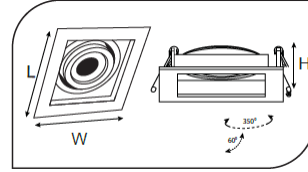

Sıva Altı Spot Armatürler

CE EN 60598-2-2 IP 40   0.5    

Ürün Kodu	VK100 112LED
Güç Power (W)	5
Işık Akışı (lm)	350
Işık Kaynağı	GU10
Renk Sıcaklığı	GU10
Boyutlar	115x115x90
Kesim Ölçüsü (W/L/H mm)	95x95x90
Ağırlık (Kg)	-
Gövde	
Boya	
Balast	
Cam	
Montaj	

Ürün Kodu	Güç (W)	Işık Akışı (lm)	Işık Kaynağı	Renk Sıcaklığı	Boyutlar (W/L/H mm)	Kesim Ölçüsü (W/L/H mm)	Ağırlık (Kg)
VK100 112LED	5	350	GU10	2700-3000K	115x115x90	95x95x90	-