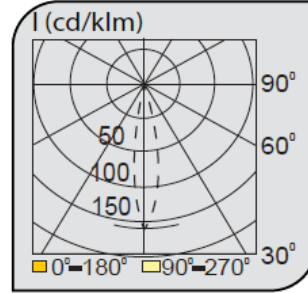

Sıva Altı Spot Armatürler

CE EN 60598-2-2 IP 40   0.5    

Ürün Kodu	VK100 112LED
Güç Power (W)	5
Işık Akışı (lm)	350
Işık Kaynağı	GU10
Renk Sıcaklığı	GU10
Boyutlar	115x115x90
Kesim Ölçüsü (W/L/H mm)	95x95x90
Ağırlık (Kg)	-
Gövde	
Boya	
Balast	
Cam	
Montaj	

Ürün Kodu	Güç (W)	Işık Akışı (lm)	Işık Kaynağı	Renk Sıcaklığı	Boyutlar (W/L/H mm)	Kesim Ölçüsü (W/L/H mm)	Ağırlık (Kg)
VK100 112LED	5	350	GU10	2700-3000K	115x115x90	95x95x90	-