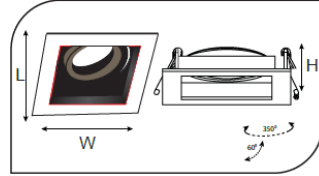

Sıva Altı Spot Armatürler

CE EN 60598-2-2 IP 40   0.5    

Ürün Kodu	VK100 109LED
Güç Power (W)	5
Işık Akışı (lm)	350
Işık Kaynağı	GU10
Renk Sıcaklığı	GU10
Boyutlar	103x103x100
Kesim Ölçüsü (W/L/H mm)	90x90
Ağırlık (Kg)	-
Gövde	
Boya	
Balast	
Cam	
Montaj	

Ürün Kodu	Güç (W)	Işık Akışı (lm)	Işık Kaynağı	Renk Sıcaklığı	Boyutlar (W/L/H mm)	Kesim Ölçüsü (W/L/H mm)	Ağırlık (Kg)
VK100 109LED	5	350	GU10	2700-3000K	103x103x100	90x90	-