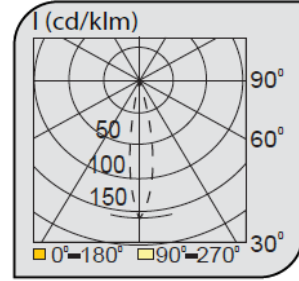

Sıva Altı Spot Armatürler

CE EN 60598-2-2 IP 40   0.5    

Ürün Kodu	VK100 109LED
Güç Power (W)	5
Işık Akışı (lm)	350
Işık Kaynağı	GU10
Renk Sıcaklığı	GU10
Boyutlar	103x103x100
Kesim Ölçüsü (W/L/H mm)	90x90
Ağırlık (Kg)	-
Gövde	
Boya	
Balast	
Cam	
Montaj	

Ürün Kodu	Güç (W)	Işık Akışı (lm)	Işık Kaynağı	Renk Sıcaklığı	Boyutlar (W/L/H mm)	Kesim Ölçüsü (W/L/H mm)	Ağırlık (Kg)
VK100 109LED	5	350	GU10	2700-3000K	103x103x100	90x90	-