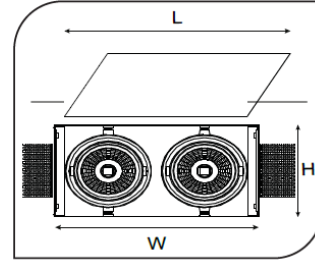

Sıva Altı Çerçevesiz Armatürler

CE EN 60598-2-2 IP 40       

Ürün Kodu	VK100 111LED
Güç Power (W)	2x10
Işık Akışı (lm)	2000
Işık Kaynağı	COB
Renk Sıcaklığı	COB
Boyutlar	90x170x90
Kesim Ölçüsü (W/L/H mm)	95x174x90
Ağırlık (Kg)	-
Gövde	
Boya	
Balast	
Cam	
Montaj	

Ürün Kodu	Güç (W)	Işık Akışı (lm)	Işık Kaynağı	Renk Sıcaklığı	Boyutlar (W/L/H mm)	Kesim Ölçüsü (W/L/H mm)	Ağırlık (Kg)
VK100 111LED	2x10	2000	COB	3000-4000K	90x170x90	95x174x90	-