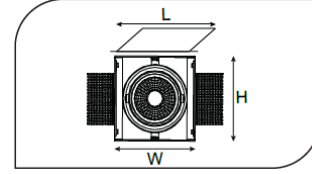

Sıva Altı Çerçevesiz Armatürler

CE EN 60598-2-2 IP 40       

Ürün Kodu	VK100 110LED
Güç Power (W)	10
Işık Akışı (lm)	1100
Işık Kaynağı	COB
Renk Sıcaklığı	COB
Boyutlar	90x90x85
Kesim Ölçüsü (W/L/H mm)	95x95x90
Ağırlık (Kg)	-
Gövde	
Boya	
Balast	
Cam	
Montaj	

Ürün Kodu	Güç (W)	Işık Akışı (lm)	Işık Kaynağı	Renk Sıcaklığı	Boyutlar (W/L/H mm)	Kesim Ölçüsü (W/L/H mm)	Ağırlık (Kg)
VK100 110LED	10	1100	COB	3000-4000K	90x90x85	95x95x90	-