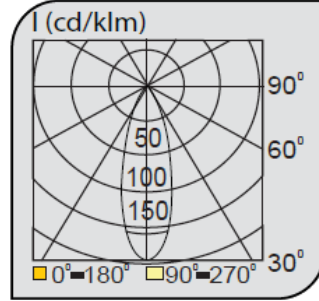

## Sıva Altı Çerçevesiz Armatürler

CE EN 60598-2-2 IP 40       

Ürün Kodu	VK100 102LED
Güç Power (W)	5
Işık Akışı (lm)	350
Işık Kaynağı	GU10
Renk Sıcaklığı	GU10
Boyutlar	100x100x90
Kesim Ölçüsü (W/L/H mm)	75x75x90
Ağırlık (Kg)	-
Gövde	
Boya	
Balast	
Cam	
Montaj	

Ürün Kodu	Güç (W)	Işık Akışı (lm)	Işık Kaynağı	Renk Sıcaklığı	Boyutlar (W/L/H mm)	Kesim Ölçüsü (W/L/H mm)	Ağırlık (Kg)
VK100 102LED	5	350	GU10	2700-3000K	100x100x90	75x75x90	-