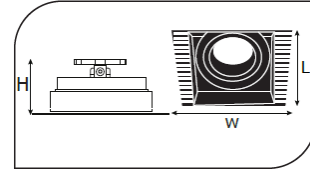

## Sıva Altı Çerçevesiz Armatürler

CE EN 60598-2-2 IP 40       

Ürün Kodu	VK100 102LED
Güç Power (W)	5
Işık Akışı (lm)	350
Işık Kaynağı	GU10
Renk Sıcaklığı	GU10
Boyutlar	100x100x90
Kesim Ölçüsü (W/L/H mm)	75x75x90
Ağırlık (Kg)	-
Gövde	
Boya	
Balast	
Cam	
Montaj	

Ürün Kodu	Güç (W)	Işık Akışı (lm)	Işık Kaynağı	Renk Sıcaklığı	Boyutlar (W/L/H mm)	Kesim Ölçüsü (W/L/H mm)	Ağırlık (Kg)
VK100 102LED	5	350	GU10	2700-3000K	100x100x90	75x75x90	-