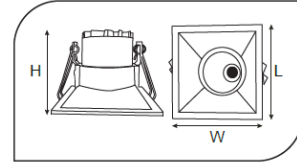

## Sıva Altı Çerçevesiz Armatürler

CE EN 60598-2-2 IP 40       

Ürün Kodu	VK100 105LED
Güç Power (W)	10
Işık Akışı (lm)	1100
Işık Kaynağı	COB
Renk Sıcaklığı	COB
Boyutlar	100x100x80
Kesim Ölçüsü (W/L/H mm)	90x90x80
Ağırlık (Kg)	-
Gövde	
Boya	
Balast	
Cam	
Montaj	

Ürün Kodu	Güç (W)	Işık Akışı (lm)	Işık Kaynağı	Renk Sıcaklığı	Boyutlar (W/L/H mm)	Kesim Ölçüsü (W/L/H mm)	Ağırlık (Kg)
VK100 105LED	10	1100	COB	2700-3000K	100x100x80	90x90x80	-
VK100 114LED	5	350	GU10	2700-3000K	100x100x80	90x90x80	-