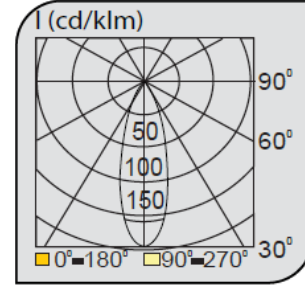

## Sıva Altı Çerçevesiz Armatürler

CE EN 60598-2-2 IP 40       

Ürün Kodu	VK100 105LED
Güç Power (W)	10
Işık Akışı (lm)	1100
Işık Kaynağı	COB
Renk Sıcaklığı	COB
Boyutlar	100x100x80
Kesim Ölçüsü (W/L/H mm)	90x90x80
Ağırlık (Kg)	-
Gövde	
Boya	
Balast	
Cam	
Montaj	

Ürün Kodu	Güç (W)	Işık Akışı (lm)	Işık Kaynağı	Renk Sıcaklığı	Boyutlar (W/L/H mm)	Kesim Ölçüsü (W/L/H mm)	Ağırlık (Kg)
VK100 105LED	10	1100	COB	2700-3000K	100x100x80	90x90x80	-
VK100 114LED	5	350	GU10	2700-3000K	100x100x80	90x90x80	-