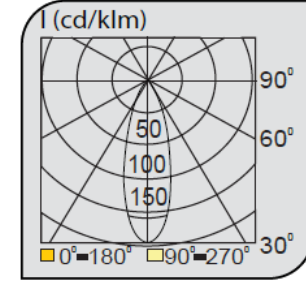

Sıva Altı Çerçevesiz Armatürler

CE EN 60598-2-2 IP 40       

Ürün Kodu	VK100 108LED
Güç Power (W)	5
Işık Akışı (lm)	350
Işık Kaynağı	GU10
Renk Sıcaklığı	GU10
Boyutlar	85x85x80
Kesim Ölçüsü (W/L/H mm)	70x70x80
Ağırlık (Kg)	-
Gövde	
Boya	
Balast	
Cam	
Montaj	

Ürün Kodu	Güç (W)	Işık Akışı (lm)	Işık Kaynağı	Renk Sıcaklığı	Boyutlar (W/L/H mm)	Kesim Ölçüsü (W/L/H mm)	Ağırlık (Kg)
VK100 108LED	5	350	GU10	2700-3000K	85x85x80	70x70x80	-
VK100 113LED	10	1100	COB LED	2700-3000K	85x85x80	70x70x80	-