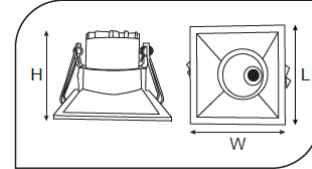

Sıva Altı Çerçevesiz Armatürler

CE EN 60598-2-2 IP 40       

Ürün Kodu	VK100 108LED
Güç Power (W)	5
Işık Akışı (lm)	350
Işık Kaynağı	GU10
Renk Sıcaklığı	GU10
Boyutlar	85x85x80
Kesim Ölçüsü (W/L/H mm)	70x70x80
Ağırlık (Kg)	-
Gövde	
Boya	
Balast	
Cam	
Montaj	

Ürün Kodu	Güç (W)	Işık Akışı (lm)	Işık Kaynağı	Renk Sıcaklığı	Boyutlar (W/L/H mm)	Kesim Ölçüsü (W/L/H mm)	Ağırlık (Kg)
VK100 108LED	5	350	GU10	2700-3000K	85x85x80	70x70x80	-
VK100 113LED	10	1100	COB LED	2700-3000K	85x85x80	70x70x80	-