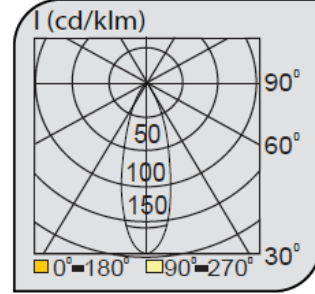

Sıva Altı Çerçevesiz Armatürler

CE EN 60598-2-2 IP 40       

| | |
|-------------------------|--------------|
| Ürün Kodu | VK100 104LED |
| Güç Power (W) | 10 |
| Işık Akışı (lm) | 1100 |
| Işık Kaynağı | COB |
| Renk Sıcaklığı | COB |
| Boyutlar | 100x80 |
| Kesim Ölçüsü (W/L/H mm) | 90x80 |
| Ağırlık (Kg) | - |
| Gövde | |
| Boya | |
| Balast | |
| Cam | |
| Montaj | |

| Ürün Kodu | Güç (W) | Işık Akışı (lm) | Işık Kaynağı | Renk Sıcaklığı | Boyutlar (W/L/H mm) | Kesim Ölçüsü (W/L/H mm) | Ağırlık (Kg) |
|--------------|---------|-----------------|--------------|----------------|---------------------|-------------------------|--------------|
| VK100 104LED | 10 | 1100 | COB | 2700-3000K | 100x80 | 90x80 | - |
| VK100 116LED | 5 | 350 | GU10 | 2700-3000K | 100x80 | 90x80 | - |