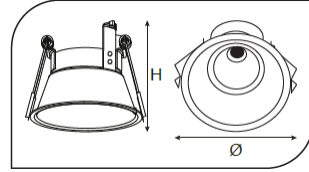

Sıva Altı Çerçevesiz Armatürler

CE EN 60598-2-2 IP 40       

| | |
|-------------------------|--------------|
| Ürün Kodu | VK100 104LED |
| Güç Power (W) | 10 |
| Işık Akışı (lm) | 1100 |
| Işık Kaynağı | COB |
| Renk Sıcaklığı | COB |
| Boyutlar | 100x80 |
| Kesim Ölçüsü (W/L/H mm) | 90x80 |
| Ağırlık (Kg) | - |
| Gövde | |
| Boya | |
| Balast | |
| Cam | |
| Montaj | |

| Ürün Kodu | Güç (W) | Işık Akışı (lm) | Işık Kaynağı | Renk Sıcaklığı | Boyutlar (W/L/H mm) | Kesim Ölçüsü (W/L/H mm) | Ağırlık (Kg) |
|--------------|---------|-----------------|--------------|----------------|---------------------|-------------------------|--------------|
| VK100 104LED | 10 | 1100 | COB | 2700-3000K | 100x80 | 90x80 | - |
| VK100 116LED | 5 | 350 | GU10 | 2700-3000K | 100x80 | 90x80 | - |