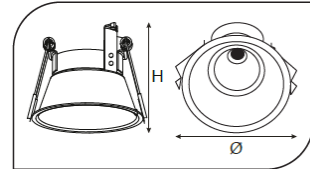

Sıva Altı Çerçevesiz Armatürler

CE EN 60598-2-2 IP 40   0.5    

Ürün Kodu	VK100 103LED
Güç Power (W)	5
Işık Akışı (lm)	350
Işık Kaynağı	GU10
Renk Sıcaklığı	GU10
Boyutlar	85x100
Kesim Ölçüsü (W/L/H mm)	70x100
Ağırlık (Kg)	-
Gövde	
Boya	
Balast	
Cam	
Montaj	

Ürün Kodu	Güç (W)	Işık Akışı (lm)	Işık Kaynağı	Renk Sıcaklığı	Boyutlar (W/L/H mm)	Kesim Ölçüsü (W/L/H mm)	Ağırlık (Kg)
VK100 103LED	5	350	GU10	2700-3000K	85x100	70x100	-
VK100 115LED	10	1100	COB LED	2700-3000K	85x100	70x100	-