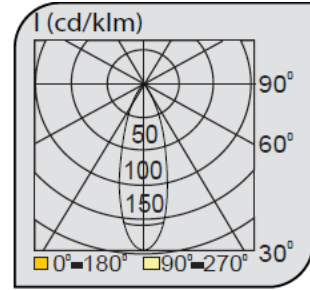

Sıva Altı Çerçevesiz Armatürler

CE EN 60598-2-2 IP 40   0.5    

Ürün Kodu	VK100 103LED
Güç Power (W)	5
Işık Akışı (lm)	350
Işık Kaynağı	GU10
Renk Sıcaklığı	GU10
Boyutlar	85x100
Kesim Ölçüsü (W/L/H mm)	70x100
Ağırlık (Kg)	-
Gövde	
Boya	
Balast	
Cam	
Montaj	

Ürün Kodu	Güç (W)	Işık Akışı (lm)	Işık Kaynağı	Renk Sıcaklığı	Boyutlar (W/L/H mm)	Kesim Ölçüsü (W/L/H mm)	Ağırlık (Kg)
VK100 103LED	5	350	GU10	2700-3000K	85x100	70x100	-
VK100 115LED	10	1100	COB LED	2700-3000K	85x100	70x100	-