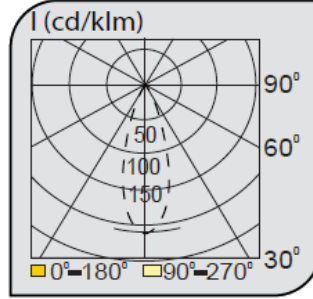

Ray Spot Armatürler

CE EN 60598-2-2 IP 40   0.5    

Ürün Kodu	VK153 127LED
Güç Power (W)	30
Işık Akışı (lm)	3000
Işık Kaynağı	COB LED
Renk Sıcaklığı	COB LED
Boyutlar	112x113x113
Kesim Ölçüsü (W/L/H mm)	-
Ağırlık (Kg)	-
Gövde	
Boya	
Balast	
Cam	
Montaj	

Ürün Kodu	Güç (W)	Işık Akışı (lm)	Işık Kaynağı	Renk Sıcaklığı	Boyutlar (W/L/H mm)	Kesim Ölçüsü (W/L/H mm)	Ağırlık (Kg)
VK153 126LED	20	2000	COB LED	3000-4000K	112x113x113	-	-
VK153 127LED	30	3000	COB LED	3000-4000K	112x113x113	-	-