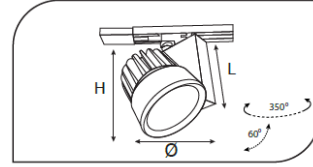

Ray Spot Armatürler

CE EN 60598-2-2 IP 40   0.5    

Ürün Kodu	VK153 127LED
Güç Power (W)	30
Işık Akışı (lm)	3000
Işık Kaynağı	COB LED
Renk Sıcaklığı	COB LED
Boyutlar	112x113x113
Kesim Ölçüsü (W/L/H mm)	-
Ağırlık (Kg)	-
Gövde	
Boya	
Balast	
Cam	
Montaj	

Ürün Kodu	Güç (W)	Işık Akışı (lm)	Işık Kaynağı	Renk Sıcaklığı	Boyutlar (W/L/H mm)	Kesim Ölçüsü (W/L/H mm)	Ağırlık (Kg)
VK153 126LED	20	2000	COB LED	3000-4000K	112x113x113	-	-
VK153 127LED	30	3000	COB LED	3000-4000K	112x113x113	-	-