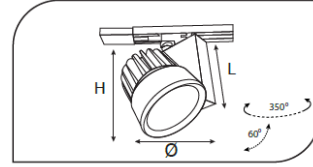

Ray Spot Armatürler

CE EN 60598-2-2 IP 40   0.5    

Ürün Kodu	VK153 126LED
Güç Power (W)	20
Işık Akışı (lm)	2000
Işık Kaynağı	COB LED
Renk Sıcaklığı	COB LED
Boyutlar	112x113x113
Kesim Ölçüsü (W/L/H mm)	-
Ağırlık (Kg)	-
Gövde	
Boya	
Balast	
Cam	
Montaj	

Ürün Kodu	Güç (W)	Işık Akışı (lm)	Işık Kaynağı	Renk Sıcaklığı	Boyutlar (W/L/H mm)	Kesim Ölçüsü (W/L/H mm)	Ağırlık (Kg)
VK153 126LED	20	2000	COB LED	3000-4000K	112x113x113	-	-
VK153 127LED	30	3000	COB LED	3000-4000K	112x113x113	-	-