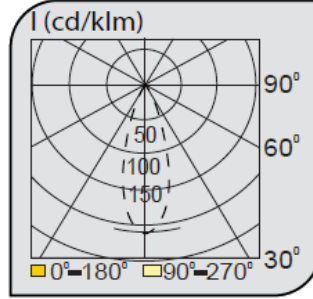

Ray Spot Armatürler

CE EN 60598-2-2 IP 40   0.5    

Ürün Kodu	VK153 126LED
Güç Power (W)	20
Işık Akışı (lm)	2000
Işık Kaynağı	COB LED
Renk Sıcaklığı	COB LED
Boyutlar	112x113x113
Kesim Ölçüsü (W/L/H mm)	-
Ağırlık (Kg)	-
Gövde	
Boya	
Balast	
Cam	
Montaj	

Ürün Kodu	Güç (W)	Işık Akışı (lm)	Işık Kaynağı	Renk Sıcaklığı	Boyutlar (W/L/H mm)	Kesim Ölçüsü (W/L/H mm)	Ağırlık (Kg)
VK153 126LED	20	2000	COB LED	3000-4000K	112x113x113	-	-
VK153 127LED	30	3000	COB LED	3000-4000K	112x113x113	-	-