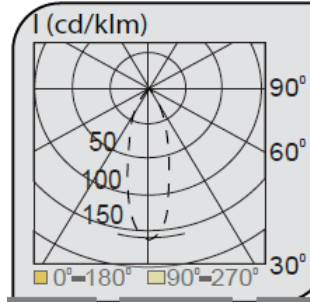

Ray Spot Armatürler

CE EN 60598-2-2 IP 40   0.5    

Ürün Kodu	VK153 125LED
Güç Power (W)	30
Işık Akışı (lm)	3000
Işık Kaynağı	COB LED
Renk Sıcaklığı	COB LED
Boyutlar	125x300
Kesim Ölçüsü (W/L/H mm)	-
Ağırlık (Kg)	-
Gövde	
Boya	
Balast	
Cam	
Montaj	

Ürün Kodu	Güç (W)	Işık Akışı (lm)	Işık Kaynağı	Renk Sıcaklığı	Boyutlar (W/L/H mm)	Kesim Ölçüsü (W/L/H mm)	Ağırlık (Kg)
VK153 124LED	20	2000	COB LED	3000-4000K	125x300	-	-
VK153 125LED	30	3000	COB LED	3000-4000K	125x300	-	-