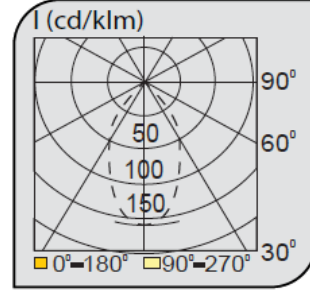

Ray Spot Armatürler

CE EN 60598-2-2 IP 40   0.5    

Ürün Kodu	VK153 125LED
Güç Power (W)	30
Işık Akışı (lm)	3000
Işık Kaynağı	COB LED
Renk Sıcaklığı	COB LED
Boyutlar	125x300
Kesim Ölçüsü (W/L/H mm)	-
Ağırlık (Kg)	-
Gövde	
Boya	
Balast	
Cam	
Montaj	

Ürün Kodu	Güç (W)	Işık Akışı (lm)	Işık Kaynağı	Renk Sıcaklığı	Boyutlar (W/L/H mm)	Kesim Ölçüsü (W/L/H mm)	Ağırlık (Kg)
VK153 124LED	20	2000	COB LED	3000-4000K	125x300	-	-
VK153 125LED	30	3000	COB LED	3000-4000K	125x300	-	-