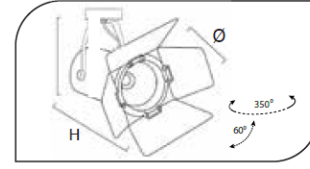

Ray Spot Armatürler

CE EN 60598-2-2 IP 40   0.5    

Ürün Kodu	VK153 125LED
Güç Power (W)	30
Işık Akışı (lm)	3000
Işık Kaynağı	COB LED
Renk Sıcaklığı	COB LED
Boyutlar	125x300
Kesim Ölçüsü (W/L/H mm)	-
Ağırlık (Kg)	-
Gövde	
Boya	
Balast	
Cam	
Montaj	

Ürün Kodu	Güç (W)	Işık Akışı (lm)	Işık Kaynağı	Renk Sıcaklığı	Boyutlar (W/L/H mm)	Kesim Ölçüsü (W/L/H mm)	Ağırlık (Kg)
VK153 124LED	20	2000	COB LED	3000-4000K	125x300	-	-
VK153 125LED	30	3000	COB LED	3000-4000K	125x300	-	-