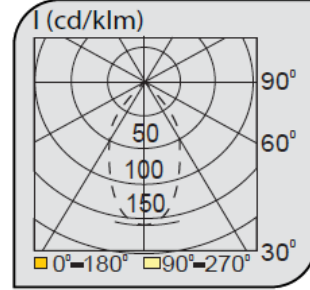

Ray Spot Armatürler

CE EN 60598-2-2 IP 40   0.5    

Ürün Kodu	VK153 124LED
Güç Power (W)	20
Işık Akışı (lm)	2000
Işık Kaynağı	COB LED
Renk Sıcaklığı	COB LED
Boyutlar	125x300
Kesim Ölçüsü (W/L/H mm)	-
Ağırlık (Kg)	-
Gövde	
Boya	
Balast	
Cam	
Montaj	

Ürün Kodu	Güç (W)	Işık Akışı (lm)	Işık Kaynağı	Renk Sıcaklığı	Boyutlar (W/L/H mm)	Kesim Ölçüsü (W/L/H mm)	Ağırlık (Kg)
VK153 124LED	20	2000	COB LED	3000-4000K	125x300	-	-
VK153 125LED	30	3000	COB LED	3000-4000K	125x300	-	-