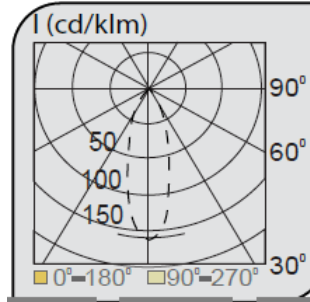

Ray Spot Armatürler

CE EN 60598-2-2 IP 40   0.5    

Ürün Kodu	VK153 124LED
Güç Power (W)	20
Işık Akışı (lm)	2000
Işık Kaynağı	COB LED
Renk Sıcaklığı	COB LED
Boyutlar	125x300
Kesim Ölçüsü (W/L/H mm)	-
Ağırlık (Kg)	-
Gövde	
Boya	
Balast	
Cam	
Montaj	

Ürün Kodu	Güç (W)	Işık Akışı (lm)	Işık Kaynağı	Renk Sıcaklığı	Boyutlar (W/L/H mm)	Kesim Ölçüsü (W/L/H mm)	Ağırlık (Kg)
VK153 124LED	20	2000	COB LED	3000-4000K	125x300	-	-
VK153 125LED	30	3000	COB LED	3000-4000K	125x300	-	-