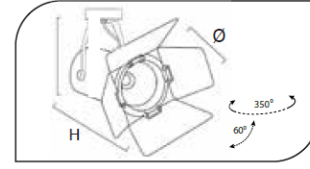

Ray Spot Armatürler

CE EN 60598-2-2 IP 40   0.5    

Ürün Kodu	VK153 124LED
Güç Power (W)	20
Işık Akışı (lm)	2000
Işık Kaynağı	COB LED
Renk Sıcaklığı	COB LED
Boyutlar	125x300
Kesim Ölçüsü (W/L/H mm)	-
Ağırlık (Kg)	-
Gövde	
Boya	
Balast	
Cam	
Montaj	

Ürün Kodu	Güç (W)	Işık Akışı (lm)	Işık Kaynağı	Renk Sıcaklığı	Boyutlar (W/L/H mm)	Kesim Ölçüsü (W/L/H mm)	Ağırlık (Kg)
VK153 124LED	20	2000	COB LED	3000-4000K	125x300	-	-
VK153 125LED	30	3000	COB LED	3000-4000K	125x300	-	-