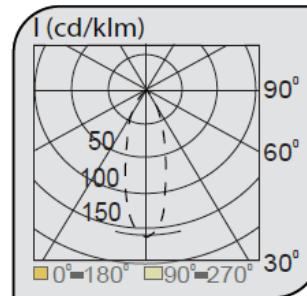

Ray Spot Armatürler

CE EN 60598-2-2 IP 40

Ürün Kodu	VK153 123LED
Güç Power (W)	30
Işık Akışı (lm)	3000
Işık Kaynağı	COB LED
Renk Sıcaklığı	COB LED
Boyutlar	125x140x140
Kesim Ölçüsü (W/L/H mm)	-
Ağırlık (Kg)	-
Gövde	
Boya	
Balast	
Cam	
Montaj	

Ürün Kodu	Güç (W)	Işık Akışı (lm)	Işık Kaynağı	Renk Sıcaklığı	Boyutlar (W/L/H mm)	Kesim Ölçüsü (W/L/H mm)	Ağırlık (Kg)
VK153 122LED	20	2000	COB LED	3000-4000K	125x140x140	-	-
VK153 123LED	30	3000	COB LED	3000-4000K	125x140x140	-	-