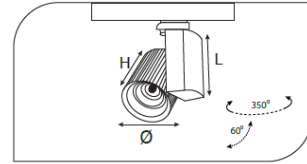

Ray Spot Armatürler

CE EN 60598-2-2 IP 40

Ürün Kodu	VK153 123LED
Güç Power (W)	30
Işık Akışı (lm)	3000
Işık Kaynağı	COB LED
Renk Sıcaklığı	COB LED
Boyutlar	125x140x140
Kesim Ölçüsü (W/L/H mm)	-
Ağırlık (Kg)	-
Gövde	
Boya	
Balast	
Cam	
Montaj	

Ürün Kodu	Güç (W)	Işık Akışı (lm)	Işık Kaynağı	Renk Sıcaklığı	Boyutlar (W/L/H mm)	Kesim Ölçüsü (W/L/H mm)	Ağırlık (Kg)
VK153 122LED	20	2000	COB LED	3000-4000K	125x140x140	-	-
VK153 123LED	30	3000	COB LED	3000-4000K	125x140x140	-	-