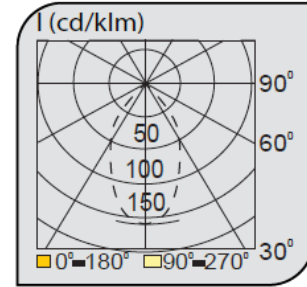

Ray Spot Armatürler

CE EN 60598-2-2 IP 40

Ürün Kodu	VK153 123LED
Güç Power (W)	30
Işık Akışı (lm)	3000
Işık Kaynağı	COB LED
Renk Sıcaklığı	COB LED
Boyutlar	125x140x140
Kesim Ölçüsü (W/L/H mm)	-
Ağırlık (Kg)	-
Gövde	
Boya	
Balast	
Cam	
Montaj	

Ürün Kodu	Güç (W)	Işık Akışı (lm)	Işık Kaynağı	Renk Sıcaklığı	Boyutlar (W/L/H mm)	Kesim Ölçüsü (W/L/H mm)	Ağırlık (Kg)
VK153 122LED	20	2000	COB LED	3000-4000K	125x140x140	-	-
VK153 123LED	30	3000	COB LED	3000-4000K	125x140x140	-	-