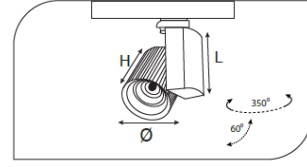

Ray Spot Armatürler

CE EN 60598-2-2 IP 40   0.5    

Ürün Kodu	VK153 122LED
Güç Power (W)	20
Işık Akışı (lm)	2000
Işık Kaynağı	COB LED
Renk Sıcaklığı	COB LED
Boyutlar	125x140x140
Kesim Ölçüsü (W/L/H mm)	-
Ağırlık (Kg)	-
Gövde	
Boya	
Balast	
Cam	
Montaj	

Ürün Kodu	Güç (W)	Işık Akışı (lm)	Işık Kaynağı	Renk Sıcaklığı	Boyutlar (W/L/H mm)	Kesim Ölçüsü (W/L/H mm)	Ağırlık (Kg)
VK153 122LED	20	2000	COB LED	3000-4000K	125x140x140	-	-
VK153 123LED	30	3000	COB LED	3000-4000K	125x140x140	-	-