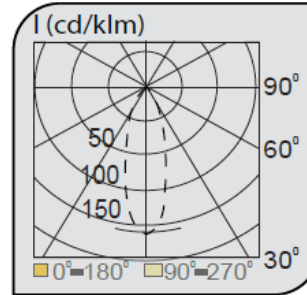

Ray Spot Armatürler

CE EN 60598-2-2 IP 40   0.5    

Ürün Kodu	VK153 122LED
Güç Power (W)	20
Işık Akışı (lm)	2000
Işık Kaynağı	COB LED
Renk Sıcaklığı	COB LED
Boyutlar	125x140x140
Kesim Ölçüsü (W/L/H mm)	-
Ağırlık (Kg)	-
Gövde	
Boya	
Balast	
Cam	
Montaj	

Ürün Kodu	Güç (W)	Işık Akışı (lm)	Işık Kaynağı	Renk Sıcaklığı	Boyutlar (W/L/H mm)	Kesim Ölçüsü (W/L/H mm)	Ağırlık (Kg)
VK153 122LED	20	2000	COB LED	3000-4000K	125x140x140	-	-
VK153 123LED	30	3000	COB LED	3000-4000K	125x140x140	-	-