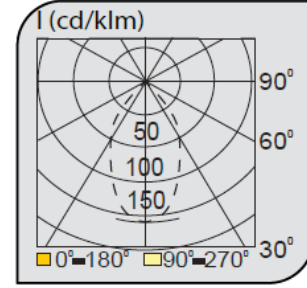

Ray Spot Armatürler

CE EN 60598-2-2 IP 40   0.5    

Ürün Kodu	VK153 122LED
Güç Power (W)	20
Işık Akışı (lm)	2000
Işık Kaynağı	COB LED
Renk Sıcaklığı	COB LED
Boyutlar	125x140x140
Kesim Ölçüsü (W/L/H mm)	-
Ağırlık (Kg)	-
Gövde	
Boya	
Balast	
Cam	
Montaj	

Ürün Kodu	Güç (W)	Işık Akışı (lm)	Işık Kaynağı	Renk Sıcaklığı	Boyutlar (W/L/H mm)	Kesim Ölçüsü (W/L/H mm)	Ağırlık (Kg)
VK153 122LED	20	2000	COB LED	3000-4000K	125x140x140	-	-
VK153 123LED	30	3000	COB LED	3000-4000K	125x140x140	-	-