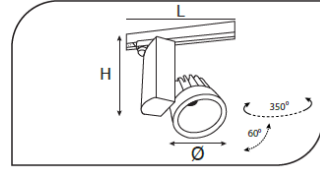

Ray Spot Armatürler

CE EN 60598-2-2 IP 40   0.5    

Ürün Kodu	VK153 121LED
Güç Power (W)	30
Işık Akışı (lm)	3000
Işık Kaynağı	COB LED
Renk Sıcaklığı	COB LED
Boyutlar	112x113x114
Kesim Ölçüsü (W/L/H mm)	-
Ağırlık (Kg)	-
Gövde	
Boya	
Balast	
Cam	
Montaj	

Ürün Kodu	Güç (W)	Işık Akışı (lm)	Işık Kaynağı	Renk Sıcaklığı	Boyutlar (W/L/H mm)	Kesim Ölçüsü (W/L/H mm)	Ağırlık (Kg)
VK153 120LED	20	2000	COB LED	3000-4000K	112x113x114	-	-
VK153 121LED	30	3000	COB LED	3000-4000K	112x113x114	-	-