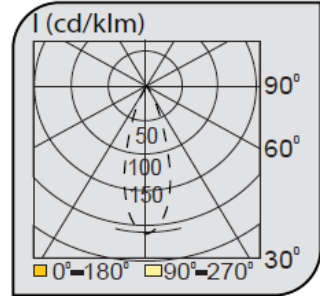

Ray Spot Armatürler

CE EN 60598-2-2 IP 40   0.5    

Ürün Kodu	VK153 121LED
Güç Power (W)	30
Işık Akışı (lm)	3000
Işık Kaynağı	COB LED
Renk Sıcaklığı	COB LED
Boyutlar	112x113x114
Kesim Ölçüsü (W/L/H mm)	-
Ağırlık (Kg)	-
Gövde	
Boya	
Balast	
Cam	
Montaj	

Ürün Kodu	Güç (W)	Işık Akışı (lm)	Işık Kaynağı	Renk Sıcaklığı	Boyutlar (W/L/H mm)	Kesim Ölçüsü (W/L/H mm)	Ağırlık (Kg)
VK153 120LED	20	2000	COB LED	3000-4000K	112x113x114	-	-
VK153 121LED	30	3000	COB LED	3000-4000K	112x113x114	-	-