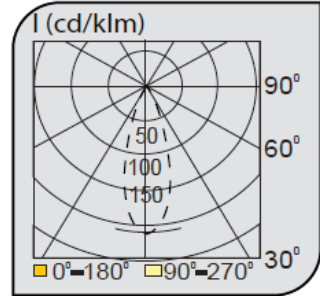

## Ray Spot Armatürler

CE EN 60598-2-2 IP 40   0.5    

Ürün Kodu	VK153 120LED
Güç Power (W)	20
Işık Akışı (lm)	2000
Işık Kaynağı	COB LED
Renk Sıcaklığı	COB LED
Boyutlar	112x113x114
Kesim Ölçüsü (W/L/H mm)	-
Ağırlık (Kg)	-
Gövde	
Boya	
Balast	
Cam	
Montaj	

Ürün Kodu	Güç (W)	Işık Akışı (lm)	Işık Kaynağı	Renk Sıcaklığı	Boyutlar (W/L/H mm)	Kesim Ölçüsü (W/L/H mm)	Ağırlık (Kg)
VK153 120LED	20	2000	COB LED	3000-4000K	112x113x114	-	-
VK153 121LED	30	3000	COB LED	3000-4000K	112x113x114	-	-