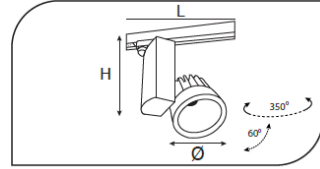

## Ray Spot Armatürler

CE EN 60598-2-2 IP 40   0.5    

Ürün Kodu	VK153 120LED
Güç Power (W)	20
Işık Akışı (lm)	2000
Işık Kaynağı	COB LED
Renk Sıcaklığı	COB LED
Boyutlar	112x113x114
Kesim Ölçüsü (W/L/H mm)	-
Ağırlık (Kg)	-
Gövde	
Boya	
Balast	
Cam	
Montaj	

Ürün Kodu	Güç (W)	Işık Akışı (lm)	Işık Kaynağı	Renk Sıcaklığı	Boyutlar (W/L/H mm)	Kesim Ölçüsü (W/L/H mm)	Ağırlık (Kg)
VK153 120LED	20	2000	COB LED	3000-4000K	112x113x114	-	-
VK153 121LED	30	3000	COB LED	3000-4000K	112x113x114	-	-