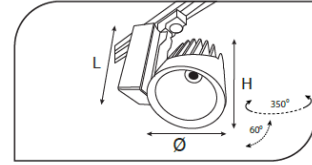

Ray Spot Armatürler

CE EN 60598-2-2 IP 40   0.5    

Ürün Kodu	VK153 118LED
Güç Power (W)	20
Işık Akışı (lm)	2000
Işık Kaynağı	COB LED
Renk Sıcaklığı	COB LED
Boyutlar	112x113x113
Kesim Ölçüsü (W/L/H mm)	-
Ağırlık (Kg)	-
Gövde	
Boya	
Balast	
Cam	
Montaj	

Ürün Kodu	Güç (W)	Işık Akışı (lm)	Işık Kaynağı	Renk Sıcaklığı	Boyutlar (W/L/H mm)	Kesim Ölçüsü (W/L/H mm)	Ağırlık (Kg)
VK153 118LED	20	2000	COB LED	3000-4000K	112x113x113	-	-
VK153 119LED	30	3000	COB LED	3000-4000K	112x113x113	-	-