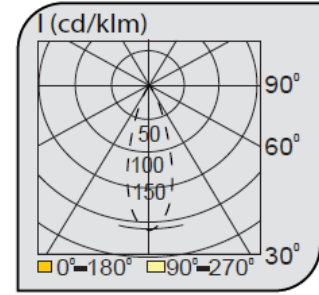

Ray Spot Armatürler

CE EN 60598-2-2 IP 40   0.5    

Ürün Kodu	VK153 118LED
Güç Power (W)	20
Işık Akışı (lm)	2000
Işık Kaynağı	COB LED
Renk Sıcaklığı	COB LED
Boyutlar	112x113x113
Kesim Ölçüsü (W/L/H mm)	-
Ağırlık (Kg)	-
Gövde	
Boya	
Balast	
Cam	
Montaj	

Ürün Kodu	Güç (W)	Işık Akışı (lm)	Işık Kaynağı	Renk Sıcaklığı	Boyutlar (W/L/H mm)	Kesim Ölçüsü (W/L/H mm)	Ağırlık (Kg)
VK153 118LED	20	2000	COB LED	3000-4000K	112x113x113	-	-
VK153 119LED	30	3000	COB LED	3000-4000K	112x113x113	-	-