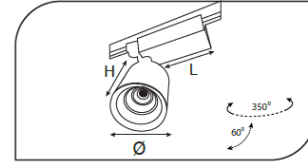

Ray Spot Armatürler

CE EN 60598-2-2 IP 40        

Ürün Kodu	VK153 117LED
Güç Power (W)	30
Işık Akışı (lm)	3000
Işık Kaynağı	COB LED
Renk Sıcaklığı	COB LED
Boyutlar	112x130x118
Kesim Ölçüsü (W/L/H mm)	-
Ağırlık (Kg)	-
Gövde	
Boya	
Balast	
Cam	
Montaj	

Ürün Kodu	Güç (W)	Işık Akışı (lm)	Işık Kaynağı	Renk Sıcaklığı	Boyutlar (W/L/H mm)	Kesim Ölçüsü (W/L/H mm)	Ağırlık (Kg)
VK153 116LED	20	2000	COB LED	3000-4000K	112x130x118	-	-
VK153 117LED	30	3000	COB LED	3000-4000K	112x130x118	-	-