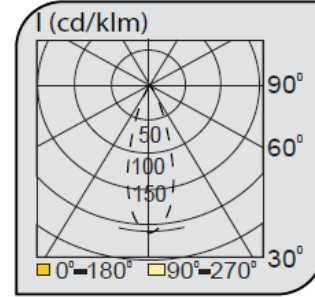

Ray Spot Armatürler

CE EN 60598-2-2 IP 40        

Ürün Kodu	VK153 117LED
Güç Power (W)	30
Işık Akışı (lm)	3000
Işık Kaynağı	COB LED
Renk Sıcaklığı	COB LED
Boyutlar	112x130x118
Kesim Ölçüsü (W/L/H mm)	-
Ağırlık (Kg)	-
Gövde	
Boya	
Balast	
Cam	
Montaj	

Ürün Kodu	Güç (W)	Işık Akışı (lm)	Işık Kaynağı	Renk Sıcaklığı	Boyutlar (W/L/H mm)	Kesim Ölçüsü (W/L/H mm)	Ağırlık (Kg)
VK153 116LED	20	2000	COB LED	3000-4000K	112x130x118	-	-
VK153 117LED	30	3000	COB LED	3000-4000K	112x130x118	-	-