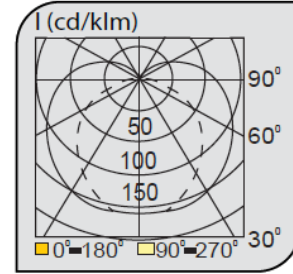

## Sıva Üstü Linear Armatürler

CE EN 60598-2-2 IP 40   0.5    

Ürün Kodu	VK110 120LED
Güç Power (W)	23
Işık Akışı (lm)	2750
Işık Kaynağı	SMD LED
Renk Sıcaklığı	SMD LED
Boyutlar	85x1200x80
Kesim Ölçüsü (W/L/H mm)	-
Ağırlık (Kg)	-
Gövde	
Boya	
Balast	
Cam	
Montaj	

Ürün Kodu	Güç (W)	Işık Akışı (lm)	Işık Kaynağı	Renk Sıcaklığı	Boyutlar (W/L/H mm)	Kesim Ölçüsü (W/L/H mm)	Ağırlık (Kg)
VK110 100LED	19	2300	SMD LED	3000-4000K	85x1000x80	-	-
VK110 120LED	23	2750	SMD LED	3000-4000K	85x1200x80	-	-
VK110 150LED	28,5	3450	SMD LED	3000-4000K	85x1500x80	-	-