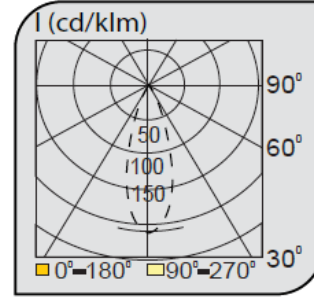

## Ray Spot Armatürler

CE EN 60598-2-2 IP 40   0.5    

Ürün Kodu	VK153 116LED
Güç Power (W)	20
Işık Akışı (lm)	2000
Işık Kaynağı	COB LED
Renk Sıcaklığı	COB LED
Boyutlar	112x130x118
Kesim Ölçüsü (W/L/H mm)	-
Ağırlık (Kg)	-
Gövde	
Boya	
Balast	
Cam	
Montaj	

Ürün Kodu	Güç (W)	Işık Akışı (lm)	Işık Kaynağı	Renk Sıcaklığı	Boyutlar (W/L/H mm)	Kesim Ölçüsü (W/L/H mm)	Ağırlık (Kg)
VK153 116LED	20	2000	COB LED	3000-4000K	112x130x118	-	-
VK153 117LED	30	3000	COB LED	3000-4000K	112x130x118	-	-