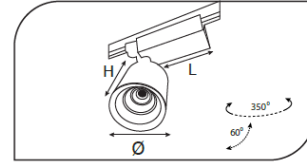

## Ray Spot Armatürler

CE EN 60598-2-2 IP 40   0.5    

Ürün Kodu	VK153 116LED
Güç Power (W)	20
Işık Akışı (lm)	2000
Işık Kaynağı	COB LED
Renk Sıcaklığı	COB LED
Boyutlar	112x130x118
Kesim Ölçüsü (W/L/H mm)	-
Ağırlık (Kg)	-
Gövde	
Boya	
Balast	
Cam	
Montaj	

Ürün Kodu	Güç (W)	Işık Akışı (lm)	Işık Kaynağı	Renk Sıcaklığı	Boyutlar (W/L/H mm)	Kesim Ölçüsü (W/L/H mm)	Ağırlık (Kg)
VK153 116LED	20	2000	COB LED	3000-4000K	112x130x118	-	-
VK153 117LED	30	3000	COB LED	3000-4000K	112x130x118	-	-