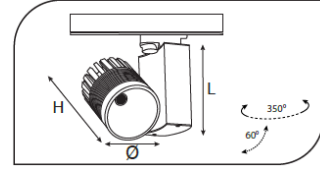

Ray Spot Armatürler

CE EN 60598-2-2 IP 40   0.5    

Ürün Kodu	VK153 115LED
Güç Power (W)	30
Işık Akışı (lm)	3000
Işık Kaynağı	COB LED
Renk Sıcaklığı	COB LED
Boyutlar	90x120x130
Kesim Ölçüsü (W/L/H mm)	-
Ağırlık (Kg)	-
Gövde	
Boya	
Balast	
Cam	
Montaj	

Ürün Kodu	Güç (W)	Işık Akışı (lm)	Işık Kaynağı	Renk Sıcaklığı	Boyutlar (W/L/H mm)	Kesim Ölçüsü (W/L/H mm)	Ağırlık (Kg)
VK153 114LED	20	2000	COB LED	3000-4000K	90x120x130	-	-
VK153 115LED	30	3000	COB LED	3000-4000K	90x120x130	-	-