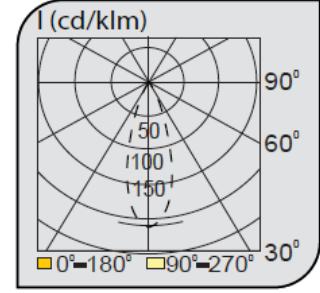

Ray Spot Armatürler

CE EN 60598-2-2 IP 40   0.5    

Ürün Kodu	VK153 115LED
Güç Power (W)	30
Işık Akışı (lm)	3000
Işık Kaynağı	COB LED
Renk Sıcaklığı	COB LED
Boyutlar	90x120x130
Kesim Ölçüsü (W/L/H mm)	-
Ağırlık (Kg)	-
Gövde	
Boya	
Balast	
Cam	
Montaj	

Ürün Kodu	Güç (W)	Işık Akışı (lm)	Işık Kaynağı	Renk Sıcaklığı	Boyutlar (W/L/H mm)	Kesim Ölçüsü (W/L/H mm)	Ağırlık (Kg)
VK153 114LED	20	2000	COB LED	3000-4000K	90x120x130	-	-
VK153 115LED	30	3000	COB LED	3000-4000K	90x120x130	-	-