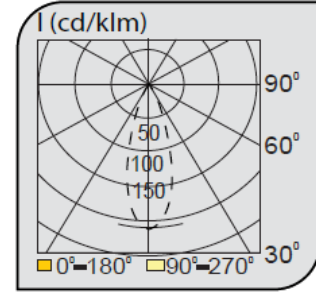

Ray Spot Armatürler

CE EN 60598-2-2 IP 40   0.5    

Ürün Kodu	VK153 114LED
Güç Power (W)	20
Işık Akışı (lm)	2000
Işık Kaynağı	COB LED
Renk Sıcaklığı	COB LED
Boyutlar	90x120x130
Kesim Ölçüsü (W/L/H mm)	-
Ağırlık (Kg)	-
Gövde	
Boya	
Balast	
Cam	
Montaj	

Ürün Kodu	Güç (W)	Işık Akışı (lm)	Işık Kaynağı	Renk Sıcaklığı	Boyutlar (W/L/H mm)	Kesim Ölçüsü (W/L/H mm)	Ağırlık (Kg)
VK153 114LED	20	2000	COB LED	3000-4000K	90x120x130	-	-
VK153 115LED	30	3000	COB LED	3000-4000K	90x120x130	-	-