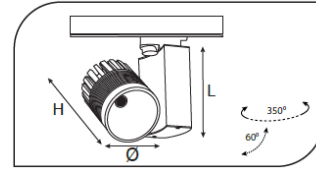

Ray Spot Armatürler

CE EN 60598-2-2 IP 40   0.5    

Ürün Kodu	VK153 114LED
Güç Power (W)	20
Işık Akışı (lm)	2000
Işık Kaynağı	COB LED
Renk Sıcaklığı	COB LED
Boyutlar	90x120x130
Kesim Ölçüsü (W/L/H mm)	-
Ağırlık (Kg)	-
Gövde	
Boya	
Balast	
Cam	
Montaj	

Ürün Kodu	Güç (W)	Işık Akışı (lm)	Işık Kaynağı	Renk Sıcaklığı	Boyutlar (W/L/H mm)	Kesim Ölçüsü (W/L/H mm)	Ağırlık (Kg)
VK153 114LED	20	2000	COB LED	3000-4000K	90x120x130	-	-
VK153 115LED	30	3000	COB LED	3000-4000K	90x120x130	-	-