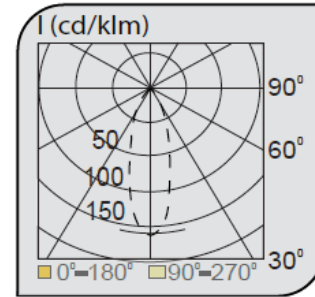

Ray Spot Armatürler

CE EN 60598-2-2 IP 40       

Ürün Kodu	VK153 113LED
Güç Power (W)	30
Işık Akışı (lm)	3000
Işık Kaynağı	COB LED
Renk Sıcaklığı	COB LED
Boyutlar	125x200
Kesim Ölçüsü (W/L/H mm)	-
Ağırlık (Kg)	-
Gövde	
Boya	
Balast	
Cam	
Montaj	

Ürün Kodu	Güç (W)	Işık Akışı (lm)	Işık Kaynağı	Renk Sıcaklığı	Boyutlar (W/L/H mm)	Kesim Ölçüsü (W/L/H mm)	Ağırlık (Kg)
VK153 112LED	20	2000	COB LED	3000-4000K	125x200	-	-
VK153 113LED	30	3000	COB LED	3000-4000K	125x200	-	-