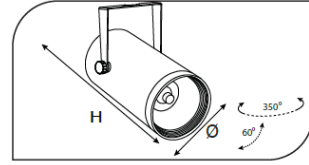

Ray Spot Armatürler

CE EN 60598-2-2 IP 40       

Ürün Kodu	VK153 113LED
Güç Power (W)	30
Işık Akışı (lm)	3000
Işık Kaynağı	COB LED
Renk Sıcaklığı	COB LED
Boyutlar	125x200
Kesim Ölçüsü (W/L/H mm)	-
Ağırlık (Kg)	-
Gövde	
Boya	
Balast	
Cam	
Montaj	

Ürün Kodu	Güç (W)	Işık Akışı (lm)	Işık Kaynağı	Renk Sıcaklığı	Boyutlar (W/L/H mm)	Kesim Ölçüsü (W/L/H mm)	Ağırlık (Kg)
VK153 112LED	20	2000	COB LED	3000-4000K	125x200	-	-
VK153 113LED	30	3000	COB LED	3000-4000K	125x200	-	-