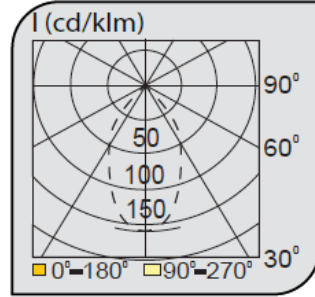

Ray Spot Armatürler

CE EN 60598-2-2 IP 40       

Ürün Kodu	VK153 113LED
Güç Power (W)	30
Işık Akışı (lm)	3000
Işık Kaynağı	COB LED
Renk Sıcaklığı	COB LED
Boyutlar	125x200
Kesim Ölçüsü (W/L/H mm)	-
Ağırlık (Kg)	-
Gövde	
Boya	
Balast	
Cam	
Montaj	

Ürün Kodu	Güç (W)	Işık Akışı (lm)	Işık Kaynağı	Renk Sıcaklığı	Boyutlar (W/L/H mm)	Kesim Ölçüsü (W/L/H mm)	Ağırlık (Kg)
VK153 112LED	20	2000	COB LED	3000-4000K	125x200	-	-
VK153 113LED	30	3000	COB LED	3000-4000K	125x200	-	-