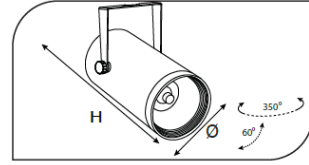

## Ray Spot Armatürler

CE EN 60598-2-2 IP 40       

Ürün Kodu	VK153 112LED
Güç Power (W)	20
Işık Akışı (lm)	2000
Işık Kaynağı	COB LED
Renk Sıcaklığı	COB LED
Boyutlar	125x200
Kesim Ölçüsü (W/L/H mm)	-
Ağırlık (Kg)	-
Gövde	
Boya	
Balast	
Cam	
Montaj	

Ürün Kodu	Güç (W)	Işık Akışı (lm)	Işık Kaynağı	Renk Sıcaklığı	Boyutlar (W/L/H mm)	Kesim Ölçüsü (W/L/H mm)	Ağırlık (Kg)
VK153 112LED	20	2000	COB LED	3000-4000K	125x200	-	-
VK153 113LED	30	3000	COB LED	3000-4000K	125x200	-	-