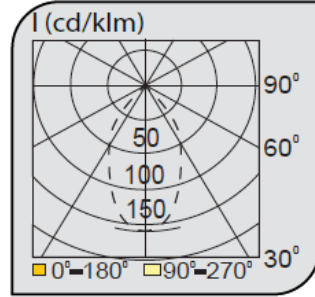

## Ray Spot Armatürler

CE EN 60598-2-2 IP 40       

Ürün Kodu	VK153 112LED
Güç Power (W)	20
Işık Akışı (lm)	2000
Işık Kaynağı	COB LED
Renk Sıcaklığı	COB LED
Boyutlar	125x200
Kesim Ölçüsü (W/L/H mm)	-
Ağırlık (Kg)	-
Gövde	
Boya	
Balast	
Cam	
Montaj	

Ürün Kodu	Güç (W)	Işık Akışı (lm)	Işık Kaynağı	Renk Sıcaklığı	Boyutlar (W/L/H mm)	Kesim Ölçüsü (W/L/H mm)	Ağırlık (Kg)
VK153 112LED	20	2000	COB LED	3000-4000K	125x200	-	-
VK153 113LED	30	3000	COB LED	3000-4000K	125x200	-	-