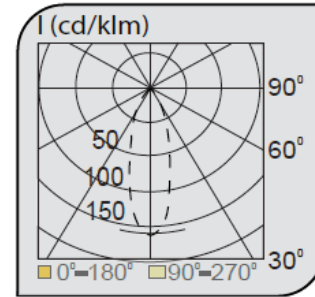

## Ray Spot Armatürler

CE EN 60598-2-2 IP 40       

Ürün Kodu	VK153 112LED
Güç Power (W)	20
Işık Akışı (lm)	2000
Işık Kaynağı	COB LED
Renk Sıcaklığı	COB LED
Boyutlar	125x200
Kesim Ölçüsü (W/L/H mm)	-
Ağırlık (Kg)	-
Gövde	
Boya	
Balast	
Cam	
Montaj	

Ürün Kodu	Güç (W)	Işık Akışı (lm)	Işık Kaynağı	Renk Sıcaklığı	Boyutlar (W/L/H mm)	Kesim Ölçüsü (W/L/H mm)	Ağırlık (Kg)
VK153 112LED	20	2000	COB LED	3000-4000K	125x200	-	-
VK153 113LED	30	3000	COB LED	3000-4000K	125x200	-	-