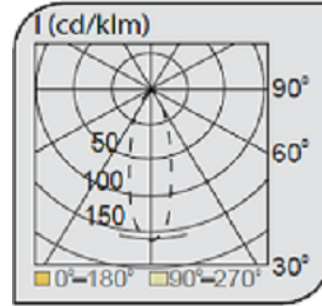

Ray Spot Armatürler

CE EN 60598-2-2 IP 40        

Ürün Kodu	VK153 110LED
Güç Power (W)	30
Işık Akışı (lm)	3000
Işık Kaynağı	COB LED
Renk Sıcaklığı	COB LED
Boyutlar	90x120x140
Kesim Ölçüsü (W/L/H mm)	-
Ağırlık (Kg)	-
Gövde	
Boya	
Balast	
Cam	
Montaj	

Ürün Kodu	Güç (W)	Işık Akışı (lm)	Işık Kaynağı	Renk Sıcaklığı	Boyutlar (W/L/H mm)	Kesim Ölçüsü (W/L/H mm)	Ağırlık (Kg)
VK153 109LED	20	2000	COB LED	3000-4000K	90x120x140	-	-
VK153 110LED	30	3000	COB LED	3000-4000K	90x120x140	-	-