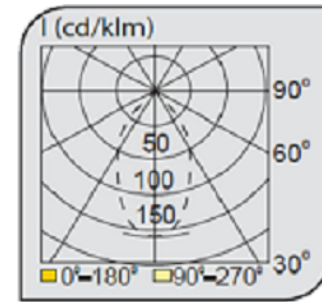

Ray Spot Armatürler

CE EN 60598-2-2 IP 40        

Ürün Kodu	VK153 110LED
Güç Power (W)	30
Işık Akışı (lm)	3000
Işık Kaynağı	COB LED
Renk Sıcaklığı	COB LED
Boyutlar	90x120x140
Kesim Ölçüsü (W/L/H mm)	-
Ağırlık (Kg)	-
Gövde	
Boya	
Balast	
Cam	
Montaj	

Ürün Kodu	Güç (W)	Işık Akışı (lm)	Işık Kaynağı	Renk Sıcaklığı	Boyutlar (W/L/H mm)	Kesim Ölçüsü (W/L/H mm)	Ağırlık (Kg)
VK153 109LED	20	2000	COB LED	3000-4000K	90x120x140	-	-
VK153 110LED	30	3000	COB LED	3000-4000K	90x120x140	-	-