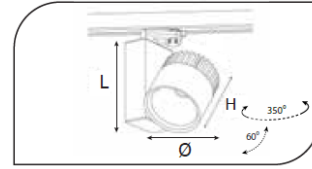

Ray Spot Armatürler

CE EN 60598-2-2 IP 40        

Ürün Kodu	VK153 110LED
Güç Power (W)	30
Işık Akışı (lm)	3000
Işık Kaynağı	COB LED
Renk Sıcaklığı	COB LED
Boyutlar	90x120x140
Kesim Ölçüsü (W/L/H mm)	-
Ağırlık (Kg)	-
Gövde	
Boya	
Balast	
Cam	
Montaj	

Ürün Kodu	Güç (W)	Işık Akışı (lm)	Işık Kaynağı	Renk Sıcaklığı	Boyutlar (W/L/H mm)	Kesim Ölçüsü (W/L/H mm)	Ağırlık (Kg)
VK153 109LED	20	2000	COB LED	3000-4000K	90x120x140	-	-
VK153 110LED	30	3000	COB LED	3000-4000K	90x120x140	-	-