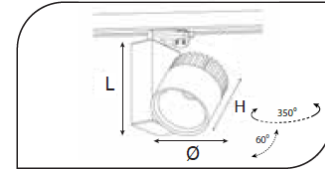

Ray Spot Armatürler

CE EN 60598-2-2 IP 40   0.5    

Ürün Kodu	VK153 109LED
Güç Power (W)	20
Işık Akışı (lm)	2000
Işık Kaynağı	COB LED
Renk Sıcaklığı	COB LED
Boyutlar	90x120x140
Kesim Ölçüsü (W/L/H mm)	-
Ağırlık (Kg)	-
Gövde	
Boya	
Balast	
Cam	
Montaj	

Ürün Kodu	Güç (W)	Işık Akışı (lm)	Işık Kaynağı	Renk Sıcaklığı	Boyutlar (W/L/H mm)	Kesim Ölçüsü (W/L/H mm)	Ağırlık (Kg)
VK153 109LED	20	2000	COB LED	3000-4000K	90x120x140	-	-
VK153 110LED	30	3000	COB LED	3000-4000K	90x120x140	-	-