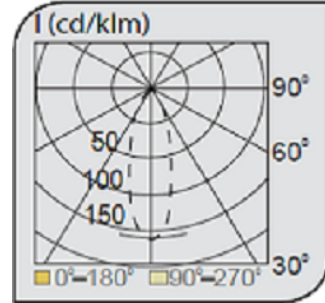

Ray Spot Armatürler

CE EN 60598-2-2 IP 40   0.5    

Ürün Kodu	VK153 109LED
Güç Power (W)	20
Işık Akışı (lm)	2000
Işık Kaynağı	COB LED
Renk Sıcaklığı	COB LED
Boyutlar	90x120x140
Kesim Ölçüsü (W/L/H mm)	-
Ağırlık (Kg)	-
Gövde	
Boya	
Balast	
Cam	
Montaj	

Ürün Kodu	Güç (W)	Işık Akışı (lm)	Işık Kaynağı	Renk Sıcaklığı	Boyutlar (W/L/H mm)	Kesim Ölçüsü (W/L/H mm)	Ağırlık (Kg)
VK153 109LED	20	2000	COB LED	3000-4000K	90x120x140	-	-
VK153 110LED	30	3000	COB LED	3000-4000K	90x120x140	-	-