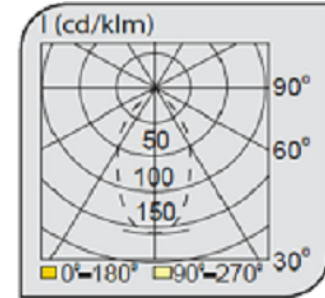

Ray Spot Armatürler

CE EN 60598-2-2 IP 40   0.5    

Ürün Kodu	VK153 109LED
Güç Power (W)	20
Işık Akışı (lm)	2000
Işık Kaynağı	COB LED
Renk Sıcaklığı	COB LED
Boyutlar	90x120x140
Kesim Ölçüsü (W/L/H mm)	-
Ağırlık (Kg)	-
Gövde	
Boya	
Balast	
Cam	
Montaj	

Ürün Kodu	Güç (W)	Işık Akışı (lm)	Işık Kaynağı	Renk Sıcaklığı	Boyutlar (W/L/H mm)	Kesim Ölçüsü (W/L/H mm)	Ağırlık (Kg)
VK153 109LED	20	2000	COB LED	3000-4000K	90x120x140	-	-
VK153 110LED	30	3000	COB LED	3000-4000K	90x120x140	-	-