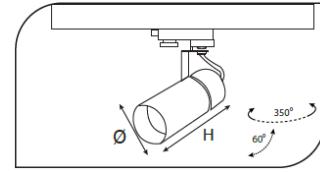

Ray Spot Armatürler

CE EN 60598-2-2 IP 40   0.5    

Ürün Kodu	VK153 108LED
Güç Power (W)	5
Işık Akışı (lm)	350
Işık Kaynağı	GU10
Renk Sıcaklığı	GU10
Boyutlar	60x140
Kesim Ölçüsü (W/L/H mm)	-
Ağırlık (Kg)	-
Gövde	
Boya	
Balast	
Cam	
Montaj	

Ürün Kodu	Güç (W)	Işık Akışı (lm)	Işık Kaynağı	Renk Sıcaklığı	Boyutlar (W/L/H mm)	Kesim Ölçüsü (W/L/H mm)	Ağırlık (Kg)
VK153 108LED	5	350	GU10	2700-3000K	60x140	-	-