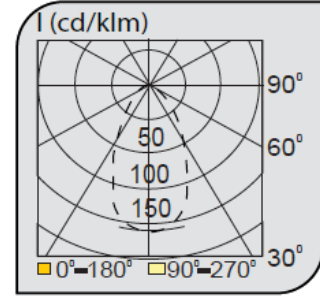

Ray Spot Armatürler

CE EN 60598-2-2 IP 40   0.5    

Ürün Kodu	VK153 108LED
Güç Power (W)	5
Işık Akışı (lm)	350
Işık Kaynağı	GU10
Renk Sıcaklığı	GU10
Boyutlar	60x140
Kesim Ölçüsü (W/L/H mm)	-
Ağırlık (Kg)	-
Gövde	
Boya	
Balast	
Cam	
Montaj	

Ürün Kodu	Güç (W)	Işık Akışı (lm)	Işık Kaynağı	Renk Sıcaklığı	Boyutlar (W/L/H mm)	Kesim Ölçüsü (W/L/H mm)	Ağırlık (Kg)
VK153 108LED	5	350	GU10	2700-3000K	60x140	-	-