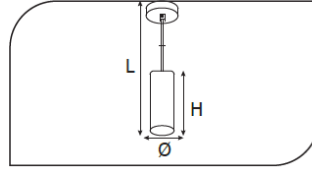

Mimari Sarkıt Armatürler

CE EN 60598-2-2 IP 20       

Ürün Kodu	VK152 131LED S
Güç Power (W)	10
Işık Akışı (lm)	1100
Işık Kaynağı	COB
Renk Sıcaklığı	COB
Boyutlar	60x1000x400
Kesim Ölçüsü (W/L/H mm)	-
Ağırlık (Kg)	-
Gövde	
Boya	
Balast	
Cam	
Montaj	

Ürün Kodu	Güç (W)	Işık Akışı (lm)	Işık Kaynağı	Renk Sıcaklığı	Boyutlar (W/L/H mm)	Kesim Ölçüsü (W/L/H mm)	Ağırlık (Kg)
VK152 130LED S	5	350	GU10	2700-3000K	60x1000x400	-	-
VK152 131LED S	10	1100	COB	3000-4000K	60x1000x400	-	-