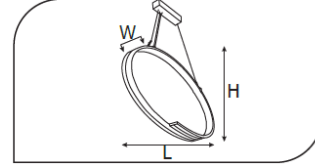

## Mimari Sarkıt Armatürler

CE EN 60598-2-2 IP 40       

Ürün Kodu	VK306 100LED S
Güç Power (W)	22
Işık Akışı (lm)	3400
Işık Kaynağı	FLEXİBLE LED
Renk Sıcaklığı	FLEXİBLE LED
Boyutlar	42x620x360
Kesim Ölçüsü (W/L/H mm)	-
Ağırlık (Kg)	-
Gövde	
Boya	
Balast	
Cam	
Montaj	

Ürün Kodu	Güç (W)	Işık Akışı (lm)	Işık Kaynağı	Renk Sıcaklığı	Boyutlar (W/L/H mm)	Kesim Ölçüsü (W/L/H mm)	Ağırlık (Kg)
VK306 100LED S	22	3400	FLEXİBLE LED	3000-4000K	42x620x360	-	-